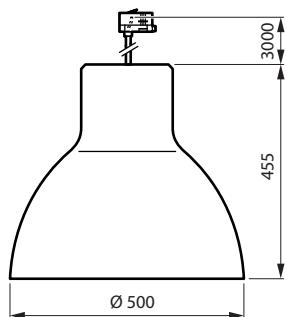

Toepassing

- Supermarkten
- Horeca
- Grote winkelketens

Versions

CustomCreate-ST520T Large

Maatschets

Productgegevens

CustomCreate-
ST520T_Large-1DPP.TIF

CustomCreate-
ST520T_Large-3DPP.TIF