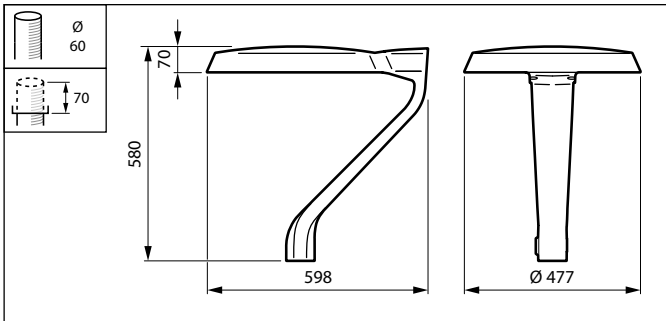

Aplicação

- Áreas urbanas e residenciais
- Ciclovias, percursos e passagens pedonais
- Centros urbanos e praças
- Parques de estacionamento

Versions

TownTune LYR BDP270

TownTune assimétrica Lyre

Desenho dimensional