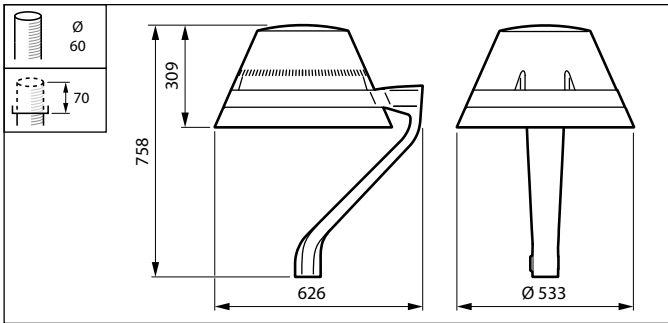

Användning

- Stadsmiljöer och bostadsområden
- Cykelbanor, gångvägar och övergångsställen
- Stadskärnor och torg
- Parkeringar

Versions

TownTune LYR DTC BDP272

TownTune Asymmetric Lyre DTC

Måttskiss

Produktinformation