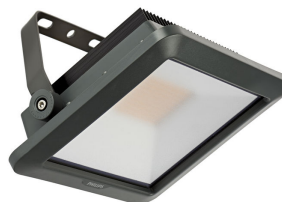

Ledinaire_mini-
BVP105_Led45-1DPP.TIF