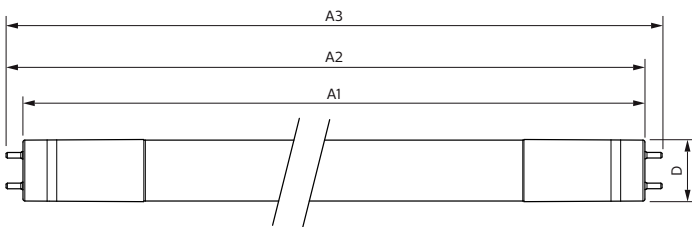

R17d (RDC)

Medium Bi-Pin Fluorescent

Dimensional drawing

Product	D	A1	A2	A3
16.5T8/COR/48-840/MF21/G/ 347V 25/1	26 mm	1199.4 mm	1206.5 mm	1213.6 mm
16.5T8/COR/48-835/MF20/G/ 347V 25/1	26 mm	1199.4 mm	1206.5 mm	1213.6 mm
11.5T8/COR/36-850/MF14/G 10/1	25.9 mm	894.3 mm	900.5 mm	908.8 mm
8.5T8/COR/24-840/MF11/G 10/1	25.9 mm	589.5 mm	595.7 mm	604 mm
11.5T8/COR/36-840/MF14/G 10/1	25.9 mm	894.3 mm	900.5 mm	908.8 mm
8.5T8/COR/24-850/MF11/G 10/1	25.9 mm	589.5 mm	595.7 mm	604 mm
8.5T8/COR/24-830/MF11/G 10/1	25.9 mm	589.5 mm	595.7 mm	604 mm
11.5T8/COR/36-830/MF13/G 10/1	25.9 mm	894.3 mm	900.5 mm	908.8 mm
11.5T8/COR/36-835/MF13/G 10/1	25.9 mm	894.3 mm	900.5 mm	908.8 mm
8.5T8/COR/24-835/MF11/G 10/1	25.9 mm	589.5 mm	595.7 mm	604 mm
16.5T8/COR/48-850/MF21/G/ 347V 25/1	26 mm	1199.4 mm	1206.5 mm	1213.6 mm