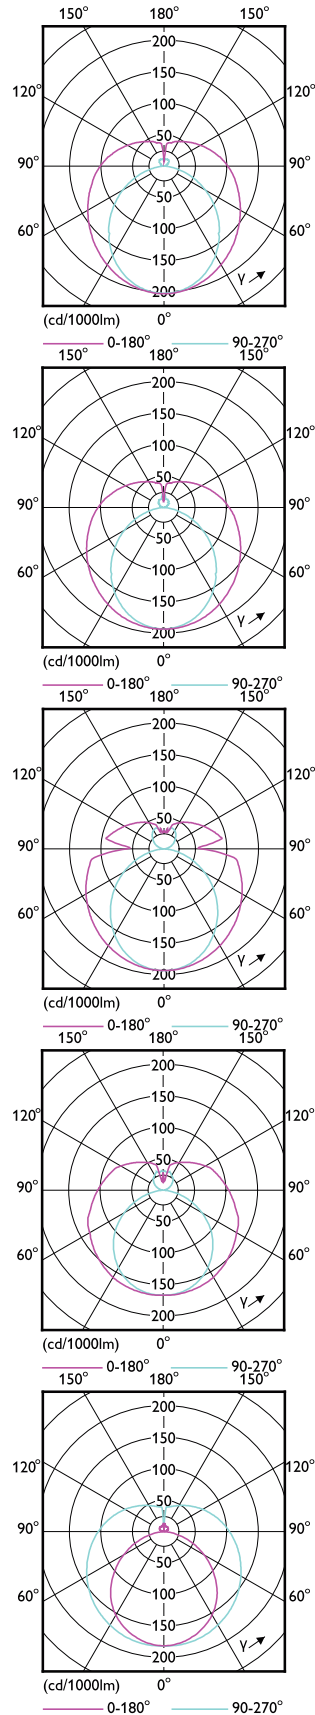

CorePro LEDtube MainsFit T8

Order Code	Full Product Name	T-Case Maximum (Nom)	T-Storage (Max)
929001934704	15.5T8-6U/COR/24-835/MF20/G 10/1	51 °C	65 °C
929001934804	15.5T8-6U/COR/24-840/MF21/G 10/1	51 °C	65 °C
929001934904	15.5T8-6U/COR/24-850/MF21/G 10/1	51 °C	65 °C
929002014004	34T8/COR/96-840/MF42/G/FA8 10/1	45 °C	65 °C
929002014104	34T8/COR/96-850/MF42/G/FA8 10/1	45 °C	65 °C
929002014204	44T8HO/COR/96-840/MF54/G/ R17d 10/1	55 °C	65 °C
929002014304	44T8HO/COR/96-850/MF54/G/ R17d 10/1	55 °C	65 °C
929002263904	16.5T8/COR/48-835/MF20/G/ 347V 25/1	55 °C	85 °C
929002264004	16.5T8/COR/48-840/MF21/G/ 347V 25/1	55 °C	85 °C
929002264104	16.5T8/COR/48-850/MF21/G/ 347V 25/1	55 °C	85 °C