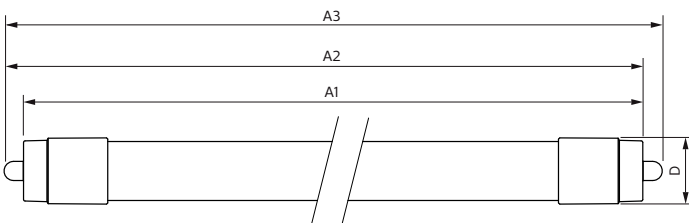

R17d (RDC)

Medium Bi-Pin Fluorescent

Dimensional drawing

Product	D	A1	A2	A3
16.5T8/COR/48-840/MF21/G/ 347V 25/1	26 mm	1199.4 mm	1206.5 mm	1213.6 mm
16.5T8/COR/48-835/MF20/G/ 347V 25/1	26 mm	1199.4 mm	1206.5 mm	1213.6 mm
11.5T8/COR/36-850/MF14/G 10/1	25.9 mm	894.3 mm	900.5 mm	908.8 mm
8.5T8/COR/24-840/MF11/G 10/1	25.9 mm	589.5 mm	595.7 mm	604 mm
11.5T8/COR/36-840/MF14/G 10/1	25.9 mm	894.3 mm	900.5 mm	908.8 mm
8.5T8/COR/24-850/MF11/G 10/1	25.9 mm	589.5 mm	595.7 mm	604 mm
8.5T8/COR/24-830/MF11/G 10/1	25.9 mm	589.5 mm	595.7 mm	604 mm
11.5T8/COR/36-830/MF13/G 10/1	25.9 mm	894.3 mm	900.5 mm	908.8 mm
11.5T8/COR/36-835/MF13/G 10/1	25.9 mm	894.3 mm	900.5 mm	908.8 mm
8.5T8/COR/24-835/MF11/G 10/1	25.9 mm	589.5 mm	595.7 mm	604 mm
16.5T8/COR/48-850/MF21/G/ 347V 25/1	26 mm	1199.4 mm	1206.5 mm	1213.6 mm

CorePro LEDtube MainsFit T8

Dimensional drawing

Product	D1	D2	A1	A2	A3
16.5T8PRO/48-850/BB21/G 10/1 FB	25.7 mm	26 mm	1200 mm	1207 mm	1214 mm
14T8/COR/48-835/MF17/G 10/1	25.7 mm	28 mm	1198 mm	1205 mm	1212 mm
16.5T8/COR/48-850/MF21/G 10/1	25.7 mm	26 mm	1200 mm	1207 mm	1214 mm
14T8/COR/48-840/MF18/G 10/1	25.7 mm	28 mm	1198 mm	1205 mm	1212 mm
14T8/COR/48-850/MF18/G 10/1	25.7 mm	28 mm	1198 mm	1205 mm	1212 mm
16.5T8/COR/48-835/MF20/G 10/1	25.7 mm	26 mm	1200 mm	1207 mm	1214 mm
14T8/COR/48-830/MF17/G 10/1	25.7 mm	28 mm	1198 mm	1205 mm	1212 mm
16.5T8/COR/48-840/MF21/G 10/1	25.7 mm	26 mm	1200 mm	1207 mm	1214 mm
16.5T8/COR/48-830/MF20/G 10/1	25.7 mm	26 mm	1200 mm	1207 mm	1214 mm
16.5T8PRO/48-840/BB21/G 10/1 FB	25.7 mm	26 mm	1200 mm	1207 mm	1214 mm
14T8PRO/48-850/BB18/G 10/1 FB	25.7 mm	28 mm	1198 mm	1205 mm	1212 mm
16.5T8PRO/48-835/BB20/G 10/1 FB	25.7 mm	26 mm	1200 mm	1207 mm	1214 mm
14T8PRO/48-840/BB18/G 10/1 FB	25.7 mm	28 mm	1198 mm	1205 mm	1212 mm
14T8PRO/48-835/BB17/G 10/1 FB	25.7 mm	28 mm	1198 mm	1205 mm	1212 mm
16.5T8PRO/48-830/BB20/G 10/1 FB	25.7 mm	26 mm	1200 mm	1207 mm	1214 mm
14T8PRO/48-830/BB17/G 10/1 FB	25.7 mm	28 mm	1198 mm	1205 mm	1212 mm