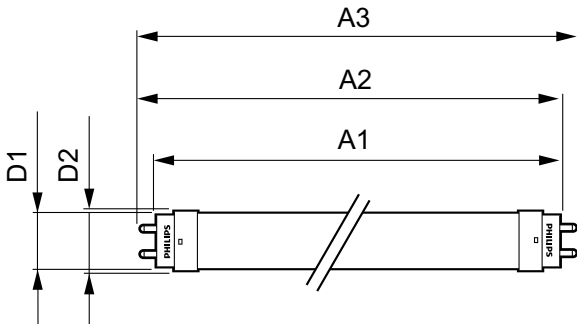

R17d (RDC)

Medium Bi-Pin Fluorescent

Dimensional drawing

Product	D	A1	A2	A3
16.5T8/COR/48-840/MF21/G/ 347V 25/1	26 mm	1199.4 mm	1206.5 mm	1213.6 mm
16.5T8/COR/48-835/MF20/G/ 347V 25/1	26 mm	1199.4 mm	1206.5 mm	1213.6 mm
11.5T8/COR/36-850/MF14/G 10/1	25.9 mm	894.3 mm	900.5 mm	908.8 mm
8.5T8/COR/24-840/MF11/G 10/1	25.9 mm	589.5 mm	595.7 mm	604 mm
11.5T8/COR/36-840/MF14/G 10/1	25.9 mm	894.3 mm	900.5 mm	908.8 mm
8.5T8/COR/24-850/MF11/G 10/1	25.9 mm	589.5 mm	595.7 mm	604 mm
8.5T8/COR/24-830/MF11/G 10/1	25.9 mm	589.5 mm	595.7 mm	604 mm
11.5T8/COR/36-830/MF13/G 10/1	25.9 mm	894.3 mm	900.5 mm	908.8 mm
11.5T8/COR/36-835/MF13/G 10/1	25.9 mm	894.3 mm	900.5 mm	908.8 mm
8.5T8/COR/24-835/MF11/G 10/1	25.9 mm	589.5 mm	595.7 mm	604 mm
16.5T8/COR/48-850/MF21/G/ 347V 25/1	26 mm	1199.4 mm	1206.5 mm	1213.6 mm

CorePro LEDtube MainsFit T8

Dimensional drawing

Product	D1	D2	A1	A2	A3
16.5T8PRO/48-850/BB21/G 10/1 FB	25.7 mm	26 mm	1200 mm	1207 mm	1214 mm
14T8/COR/48-835/MF17/G 10/1	25.7 mm	28 mm	1198 mm	1205 mm	1212 mm
16.5T8/COR/48-850/MF21/G 10/1	25.7 mm	26 mm	1200 mm	1207 mm	1214 mm
14T8/COR/48-840/MF18/G 10/1	25.7 mm	28 mm	1198 mm	1205 mm	1212 mm
14T8/COR/48-850/MF18/G 10/1	25.7 mm	28 mm	1198 mm	1205 mm	1212 mm
16.5T8/COR/48-835/MF20/G 10/1	25.7 mm	26 mm	1200 mm	1207 mm	1214 mm
14T8/COR/48-830/MF17/G 10/1	25.7 mm	28 mm	1198 mm	1205 mm	1212 mm
16.5T8/COR/48-840/MF21/G 10/1	25.7 mm	26 mm	1200 mm	1207 mm	1214 mm
16.5T8/COR/48-830/MF20/G 10/1	25.7 mm	26 mm	1200 mm	1207 mm	1214 mm
16.5T8PRO/48-840/BB21/G 10/1 FB	25.7 mm	26 mm	1200 mm	1207 mm	1214 mm
14T8PRO/48-850/BB18/G 10/1 FB	25.7 mm	28 mm	1198 mm	1205 mm	1212 mm
16.5T8PRO/48-835/BB20/G 10/1 FB	25.7 mm	26 mm	1200 mm	1207 mm	1214 mm
14T8PRO/48-840/BB18/G 10/1 FB	25.7 mm	28 mm	1198 mm	1205 mm	1212 mm
14T8PRO/48-835/BB17/G 10/1 FB	25.7 mm	28 mm	1198 mm	1205 mm	1212 mm
16.5T8PRO/48-830/BB20/G 10/1 FB	25.7 mm	26 mm	1200 mm	1207 mm	1214 mm
14T8PRO/48-830/BB17/G 10/1 FB	25.7 mm	28 mm	1198 mm	1205 mm	1212 mm