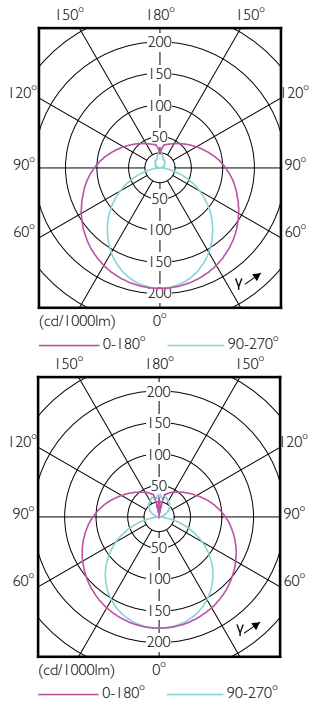

CorePro LEDtube MainsFit T8

Order Code	Full Product Name	T-Case Maximum (Nom)	T-Storage (Max)
929001934704	15.5T8-6U/COR/24-835/MF20/G 10/1	51 °C	65 °C
929001934804	15.5T8-6U/COR/24-840/MF21/G 10/1	51 °C	65 °C
929001934904	15.5T8-6U/COR/24-850/MF21/G 10/1	51 °C	65 °C
929002014004	34T8/COR/96-840/MF42/G/FA8 10/1	45 °C	65 °C
929002014104	34T8/COR/96-850/MF42/G/FA8 10/1	45 °C	65 °C
929002014204	44T8HO/COR/96-840/MF54/G/ R17d 10/1	55 °C	65 °C
929002014304	44T8HO/COR/96-850/MF54/G/ R17d 10/1	55 °C	65 °C
929002263904	16.5T8/COR/48-835/MF20/G/ 347V 25/1	55 °C	85 °C
929002264004	16.5T8/COR/48-840/MF21/G/ 347V 25/1	55 °C	85 °C
929002264104	16.5T8/COR/48-850/MF21/G/ 347V 25/1	55 °C	85 °C