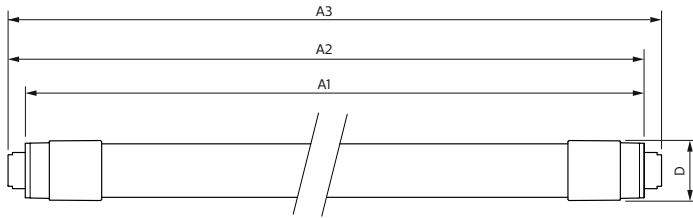

CorePro LEDtube MainsFit T8

Dimensional drawing

Product	D1	D2	A1	A2	A3
44T8HO/COR/96-850/ MF54/G/R17d 10/1	28 mm	27.8 mm	2369.8 mm	2378.7 mm	2387.8 mm
44T8HO/COR/96-840/ MF54/G/R17d 10/1	28 mm	27.8 mm	2369.8 mm	2378.7 mm	2387.8 mm