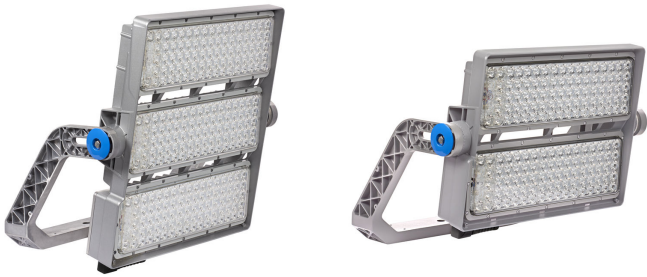

ArenaVision LED gen3

Versions