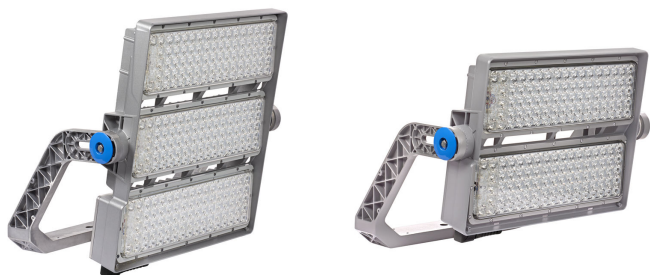

ArenaVision LED gen3

Versions