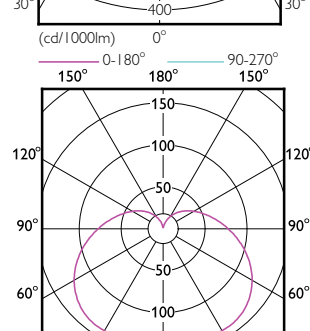

LED Highway

Order Code	Full Product Name	T-Case Maximum (Nom)
929001264804	165HB/LED/740/ND NB DL 2/1	85 °C
929001265004	165HB/LED/740/ND WB DL 2/1	85 °C
929001265304	165HB/LED/840/ND NB UDL 2/1	85 °C
929001265504	165HB/LED/840/ND WB UDL 2/1	85 °C
929001851304	100HB/LED/740/ND NB DL BB 2/1	70 °C
929001851404	100HB/LED/740/ND WB DL BB 2/1	70 °C
929001851704	100HB/LED/750/ND NB DL BB 2/1	70 °C
929001851804	100HB/LED/750/ND WB DL BB 2/1	70 °C
929001852104	125HB/LED/740/ND NB DL BB 2/1	75 °C
929001852204	125HB/LED/740/ND WB DL BB 2/1	75 °C
929001852504	125HB/LED/750/ND NB DL BB 2/1	75 °C
929001852604	125HB/LED/750/ND WB DL BB 2/1	75 °C
929001852904	150HB/LED/740/ND NB DL BB 2/1	80 °C
929001853004	150HB/LED/740/ND WB DL BB 2/1	80 °C
929001853304	150HB/LED/750/ND NB DL BB 2/1	80 °C
929001853404	150HB/LED/750/ND WB DL BB 2/1	80 °C
929001989604	25HB/LED/830/ND FB 6/1	90 °C
929001990004	25HB/LED/850/ND FB 6/1	90 °C
929001999104	25HB/LED/840/ND FB 6/1	90 °C
929001989704	38HB/LED/830/ND FB 6/1	90 °C
929001990104	38HB/LED/850/ND FB 6/1	90 °C
929001999204	38HB/LED/840/ND FB 6/1	90 °C
929001989804	45HB/LED/830/ND FB 6/1	90 °C
929001990204	45HB/LED/850/ND FB 6/1	90 °C
929001999304	45HB/LED/840/ND FB 6/1	90 °C
929001990304	65HB/LED/850/ND FB 4/1	98 °C
929001990504	75HB/LED/850/ND FB 4/1	98 °C
929001993004	65HB/LED/840/ND FB 4/1	98 °C
929001993104	75HB/LED/840/ND FB 4/1	98 °C