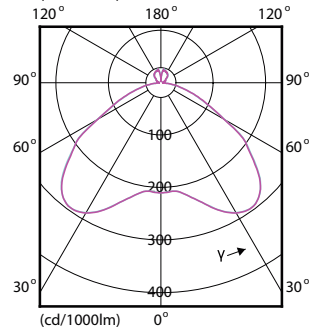

LED Highway

Order Code	Full Product Name	T-Case Maximum (Nom)
929001264804	165HB/LED/740/ND NB DL 2/1	85 °C
929001265004	165HB/LED/740/ND WB DL 2/1	85 °C
929001265304	165HB/LED/840/ND NB UDL 2/1	85 °C
929001265504	165HB/LED/840/ND WB UDL 2/1	85 °C
929001851304	100HB/LED/740/ND NB DL BB 2/1	70 °C
929001851404	100HB/LED/740/ND WB DL BB 2/1	70 °C
929001851704	100HB/LED/750/ND NB DL BB 2/1	70 °C
929001851804	100HB/LED/750/ND WB DL BB 2/1	70 °C
929001852104	125HB/LED/740/ND NB DL BB 2/1	75 °C
929001852204	125HB/LED/740/ND WB DL BB 2/1	75 °C
929001852504	125HB/LED/750/ND NB DL BB 2/1	75 °C
929001852604	125HB/LED/750/ND WB DL BB 2/1	75 °C
929001852904	150HB/LED/740/ND NB DL BB 2/1	80 °C
929001853004	150HB/LED/740/ND WB DL BB 2/1	80 °C
929001853304	150HB/LED/750/ND NB DL BB 2/1	80 °C
929001853404	150HB/LED/750/ND WB DL BB 2/1	80 °C
929001989604	25HB/LED/830/ND FB 6/1	90 °C
929001990004	25HB/LED/850/ND FB 6/1	90 °C
929001999104	25HB/LED/840/ND FB 6/1	90 °C
929001989704	38HB/LED/830/ND FB 6/1	90 °C
929001990104	38HB/LED/850/ND FB 6/1	90 °C
929001999204	38HB/LED/840/ND FB 6/1	90 °C
929001989804	45HB/LED/830/ND FB 6/1	90 °C
929001990204	45HB/LED/850/ND FB 6/1	90 °C
929001999304	45HB/LED/840/ND FB 6/1	90 °C
929001990304	65HB/LED/850/ND FB 4/1	98 °C
929001990504	75HB/LED/850/ND FB 4/1	98 °C
929001993004	65HB/LED/840/ND FB 4/1	98 °C
929001993104	75HB/LED/840/ND FB 4/1	98 °C