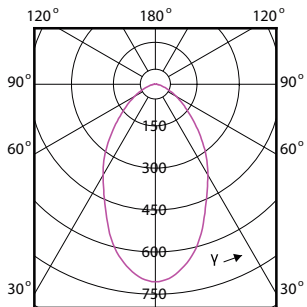

LED Highway

Order Code	Full Product Name	T-Case Maximum (Nom)
929001264804	165HB/LED/740/ND NB DL 2/1	85 °C
929001265004	165HB/LED/740/ND WB DL 2/1	85 °C
929001265304	165HB/LED/840/ND NB UDL 2/1	85 °C
929001265504	165HB/LED/840/ND WB UDL 2/1	85 °C
929001851304	100HB/LED/740/ND NB DL BB 2/1	70 °C
929001851404	100HB/LED/740/ND WB DL BB 2/1	70 °C
929001851704	100HB/LED/750/ND NB DL BB 2/1	70 °C
929001851804	100HB/LED/750/ND WB DL BB 2/1	70 °C
929001852104	125HB/LED/740/ND NB DL BB 2/1	75 °C
929001852204	125HB/LED/740/ND WB DL BB 2/1	75 °C
929001852504	125HB/LED/750/ND NB DL BB 2/1	75 °C
929001852604	125HB/LED/750/ND WB DL BB 2/1	75 °C
929001852904	150HB/LED/740/ND NB DL BB 2/1	80 °C
929001853004	150HB/LED/740/ND WB DL BB 2/1	80 °C
929001853304	150HB/LED/750/ND NB DL BB 2/1	80 °C
929001853404	150HB/LED/750/ND WB DL BB 2/1	80 °C
929001989604	25HB/LED/830/ND FB 6/1	90 °C
929001990004	25HB/LED/850/ND FB 6/1	90 °C
929001999104	25HB/LED/840/ND FB 6/1	90 °C
929001989704	38HB/LED/830/ND FB 6/1	90 °C
929001990104	38HB/LED/850/ND FB 6/1	90 °C
929001999204	38HB/LED/840/ND FB 6/1	90 °C
929001989804	45HB/LED/830/ND FB 6/1	90 °C
929001990204	45HB/LED/850/ND FB 6/1	90 °C
929001999304	45HB/LED/840/ND FB 6/1	90 °C
929001990304	65HB/LED/850/ND FB 4/1	98 °C
929001990504	75HB/LED/850/ND FB 4/1	98 °C
929001993004	65HB/LED/840/ND FB 4/1	98 °C
929001993104	75HB/LED/840/ND FB 4/1	98 °C