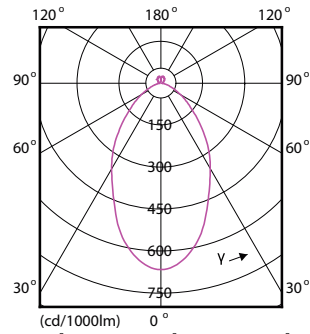

LED Highway

Order Code	Full Product Name	T-Case Maximum (Nom)
929001264804	165HB/LED/740/ND NB DL 2/1	85 °C
929001265004	165HB/LED/740/ND WB DL 2/1	85 °C
929001265304	165HB/LED/840/ND NB UDL 2/1	85 °C
929001265504	165HB/LED/840/ND WB UDL 2/1	85 °C
929001851304	100HB/LED/740/ND NB DL BB 2/1	70 °C
929001851404	100HB/LED/740/ND WB DL BB 2/1	70 °C
929001851704	100HB/LED/750/ND NB DL BB 2/1	70 °C
929001851804	100HB/LED/750/ND WB DL BB 2/1	70 °C
929001852104	125HB/LED/740/ND NB DL BB 2/1	75 °C
929001852204	125HB/LED/740/ND WB DL BB 2/1	75 °C
929001852504	125HB/LED/750/ND NB DL BB 2/1	75 °C
929001852604	125HB/LED/750/ND WB DL BB 2/1	75 °C
929001852904	150HB/LED/740/ND NB DL BB 2/1	80 °C
929001853004	150HB/LED/740/ND WB DL BB 2/1	80 °C
929001853304	150HB/LED/750/ND NB DL BB 2/1	80 °C
929001853404	150HB/LED/750/ND WB DL BB 2/1	80 °C
929001989604	25HB/LED/830/ND FB 6/1	90 °C
929001990004	25HB/LED/850/ND FB 6/1	90 °C
929001999104	25HB/LED/840/ND FB 6/1	90 °C
929001989704	38HB/LED/830/ND FB 6/1	90 °C
929001990104	38HB/LED/850/ND FB 6/1	90 °C
929001999204	38HB/LED/840/ND FB 6/1	90 °C
929001989804	45HB/LED/830/ND FB 6/1	90 °C
929001990204	45HB/LED/850/ND FB 6/1	90 °C
929001999304	45HB/LED/840/ND FB 6/1	90 °C
929001990304	65HB/LED/850/ND FB 4/1	98 °C
929001990504	75HB/LED/850/ND FB 4/1	98 °C
929001993004	65HB/LED/840/ND FB 4/1	98 °C
929001993104	75HB/LED/840/ND FB 4/1	98 °C