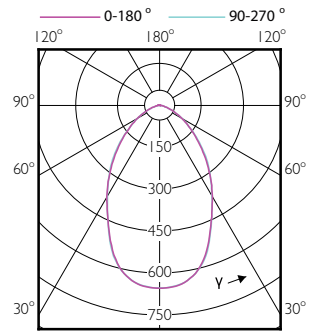

LED Highway

Order Code	Full Product Name	T-Case Maximum (Nom)
929001264804	165HB/LED/740/ND NB DL 2/1	85 °C
929001265004	165HB/LED/740/ND WB DL 2/1	85 °C
929001265304	165HB/LED/840/ND NB UDL 2/1	85 °C
929001265504	165HB/LED/840/ND WB UDL 2/1	85 °C
929001851304	100HB/LED/740/ND NB DL BB 2/1	70 °C
929001851404	100HB/LED/740/ND WB DL BB 2/1	70 °C
929001851704	100HB/LED/750/ND NB DL BB 2/1	70 °C
929001851804	100HB/LED/750/ND WB DL BB 2/1	70 °C
929001852104	125HB/LED/740/ND NB DL BB 2/1	75 °C
929001852204	125HB/LED/740/ND WB DL BB 2/1	75 °C
929001852504	125HB/LED/750/ND NB DL BB 2/1	75 °C
929001852604	125HB/LED/750/ND WB DL BB 2/1	75 °C
929001852904	150HB/LED/740/ND NB DL BB 2/1	80 °C
929001853004	150HB/LED/740/ND WB DL BB 2/1	80 °C
929001853304	150HB/LED/750/ND NB DL BB 2/1	80 °C
929001853404	150HB/LED/750/ND WB DL BB 2/1	80 °C
929001989604	25HB/LED/830/ND FB 6/1	90 °C
929001990004	25HB/LED/850/ND FB 6/1	90 °C
929001999104	25HB/LED/840/ND FB 6/1	90 °C
929001989704	38HB/LED/830/ND FB 6/1	90 °C
929001990104	38HB/LED/850/ND FB 6/1	90 °C
929001999204	38HB/LED/840/ND FB 6/1	90 °C
929001989804	45HB/LED/830/ND FB 6/1	90 °C
929001990204	45HB/LED/850/ND FB 6/1	90 °C
929001999304	45HB/LED/840/ND FB 6/1	90 °C
929001990304	65HB/LED/850/ND FB 4/1	98 °C
929001990504	75HB/LED/850/ND FB 4/1	98 °C
929001993004	65HB/LED/840/ND FB 4/1	98 °C
929001993104	75HB/LED/840/ND FB 4/1	98 °C