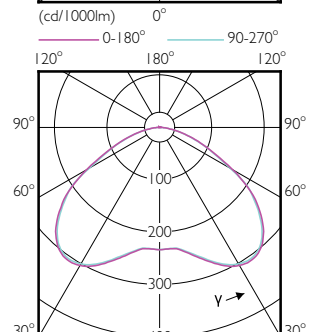

LED Highway

Order Code	Full Product Name	T-Case Maximum (Nom)
929001264804	165HB/LED/740/ND NB DL 2/1	85 °C
929001265004	165HB/LED/740/ND WB DL 2/1	85 °C
929001265304	165HB/LED/840/ND NB UDL 2/1	85 °C
929001265504	165HB/LED/840/ND WB UDL 2/1	85 °C
929001851304	100HB/LED/740/ND NB DL BB 2/1	70 °C
929001851404	100HB/LED/740/ND WB DL BB 2/1	70 °C
929001851704	100HB/LED/750/ND NB DL BB 2/1	70 °C
929001851804	100HB/LED/750/ND WB DL BB 2/1	70 °C
929001852104	125HB/LED/740/ND NB DL BB 2/1	75 °C
929001852204	125HB/LED/740/ND WB DL BB 2/1	75 °C
929001852504	125HB/LED/750/ND NB DL BB 2/1	75 °C
929001852604	125HB/LED/750/ND WB DL BB 2/1	75 °C
929001852904	150HB/LED/740/ND NB DL BB 2/1	80 °C
929001853004	150HB/LED/740/ND WB DL BB 2/1	80 °C
929001853304	150HB/LED/750/ND NB DL BB 2/1	80 °C
929001853404	150HB/LED/750/ND WB DL BB 2/1	80 °C
929001989604	25HB/LED/830/ND FB 6/1	90 °C
929001990004	25HB/LED/850/ND FB 6/1	90 °C
929001999104	25HB/LED/840/ND FB 6/1	90 °C
929001989704	38HB/LED/830/ND FB 6/1	90 °C
929001990104	38HB/LED/850/ND FB 6/1	90 °C
929001999204	38HB/LED/840/ND FB 6/1	90 °C
929001989804	45HB/LED/830/ND FB 6/1	90 °C
929001990204	45HB/LED/850/ND FB 6/1	90 °C
929001999304	45HB/LED/840/ND FB 6/1	90 °C
929001990304	65HB/LED/850/ND FB 4/1	98 °C
929001990504	75HB/LED/850/ND FB 4/1	98 °C
929001993004	65HB/LED/840/ND FB 4/1	98 °C
929001993104	75HB/LED/840/ND FB 4/1	98 °C