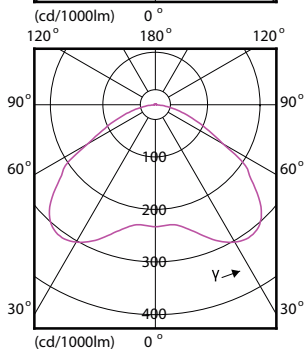

LED Highway

Order Code	Full Product Name	T-Case Maximum (Nom)
929001264804	165HB/LED/740/ND NB DL 2/1	85 °C
929001265004	165HB/LED/740/ND WB DL 2/1	85 °C
929001265304	165HB/LED/840/ND NB UDL 2/1	85 °C
929001265504	165HB/LED/840/ND WB UDL 2/1	85 °C
929001851304	100HB/LED/740/ND NB DL BB 2/1	70 °C
929001851404	100HB/LED/740/ND WB DL BB 2/1	70 °C
929001851704	100HB/LED/750/ND NB DL BB 2/1	70 °C
929001851804	100HB/LED/750/ND WB DL BB 2/1	70 °C
929001852104	125HB/LED/740/ND NB DL BB 2/1	75 °C
929001852204	125HB/LED/740/ND WB DL BB 2/1	75 °C
929001852504	125HB/LED/750/ND NB DL BB 2/1	75 °C
929001852604	125HB/LED/750/ND WB DL BB 2/1	75 °C
929001852904	150HB/LED/740/ND NB DL BB 2/1	80 °C
929001853004	150HB/LED/740/ND WB DL BB 2/1	80 °C
929001853304	150HB/LED/750/ND NB DL BB 2/1	80 °C
929001853404	150HB/LED/750/ND WB DL BB 2/1	80 °C
929001989604	25HB/LED/830/ND FB 6/1	90 °C
929001990004	25HB/LED/850/ND FB 6/1	90 °C
929001999104	25HB/LED/840/ND FB 6/1	90 °C
929001989704	38HB/LED/830/ND FB 6/1	90 °C
929001990104	38HB/LED/850/ND FB 6/1	90 °C
929001999204	38HB/LED/840/ND FB 6/1	90 °C
929001989804	45HB/LED/830/ND FB 6/1	90 °C
929001990204	45HB/LED/850/ND FB 6/1	90 °C
929001999304	45HB/LED/840/ND FB 6/1	90 °C
929001990304	65HB/LED/850/ND FB 4/1	98 °C
929001990504	75HB/LED/850/ND FB 4/1	98 °C
929001993004	65HB/LED/840/ND FB 4/1	98 °C
929001993104	75HB/LED/840/ND FB 4/1	98 °C