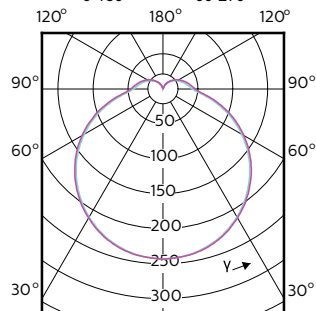

(cd/1000lm) 0°
— 0-180° — 90-270°