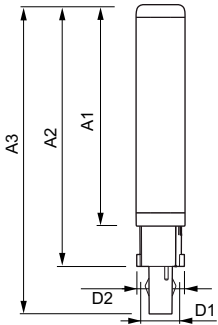

Versions

Σχεδιάγραμμα διαστάσεων

Product	D1	D2	A1	A2	A3
CorePro LED PLC CorePro LED PLC 6.5W 840 4P G24q-2	24,3 mm	28,4 mm	105,8 mm	125 mm	140,6 mm
CorePro LED PLC CorePro LED PLC 6.5W 830 4P G24q-2	24,3 mm	28,4 mm	105,8 mm	125 mm	140,6 mm

Σχεδιάγραμμα διαστάσεων

Product	D1	D2	A1	A2	A3
CorePro LED PLC CorePro LED PLC 6.5W 830 2P G24d-2	24,3 mm	28,4 mm	105,8 mm	125 mm	147,6 mm
CorePro LED PLC CorePro LED PLC 6.5W 840 2P G24d-2	24,3 mm	28,4 mm	105,8 mm	125 mm	147,6 mm

Product	D1	D2	A1	A2	A3
CorePro LED PLC CorePro LED PLC 9W 840 4P G24q-3	24,3 mm	28,4 mm	128,8 mm	148 mm	163,6 mm
CorePro LED PLC CorePro LED PLC 9W 830 4P G24q-3	24,3 mm	28,4 mm	128,8 mm	148 mm	163,6 mm
CorePro LED PLC CorePro LED PLC 4.5W 830 4P G24q-1	24,3 mm	28,4 mm	95,8 mm	115 mm	130,6 mm
CorePro LED PLC CorePro LED PLC 4.5W 840 4P G24q-1	24,3 mm	28,4 mm	95,8 mm	115 mm	130,6 mm