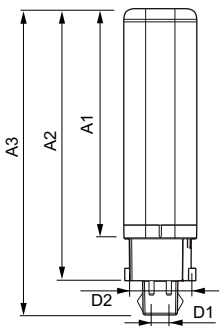

Versions

Σχεδιάγραμμα διαστάσεων

Product	D1	D2	A1	A2	A3
CorePro LED PLC CorePro LED PLC 6.5W 840 4P G24q-2	24,3 mm	28,4 mm	105,8 mm	125 mm	140,6 mm
CorePro LED PLC CorePro LED PLC 6.5W 830 4P G24q-2	24,3 mm	28,4 mm	105,8 mm	125 mm	140,6 mm

Σχεδιάγραμμα διαστάσεων

Product	D1	D2	A1	A2	A3
CorePro LED PLC CorePro LED PLC 6.5W 830 2P G24d-2	24,3 mm	28,4 mm	105,8 mm	125 mm	147,6 mm
CorePro LED PLC CorePro LED PLC 6.5W 840 2P G24d-2	24,3 mm	28,4 mm	105,8 mm	125 mm	147,6 mm

Product	D1	D2	A1	A2	A3
CorePro LED PLC CorePro LED PLC 9W 840 4P G24q-3	24,3 mm	28,4 mm	128,8 mm	148 mm	163,6 mm
CorePro LED PLC CorePro LED PLC 9W 830 4P G24q-3	24,3 mm	28,4 mm	128,8 mm	148 mm	163,6 mm
CorePro LED PLC CorePro LED PLC 4.5W 830 4P G24q-1	24,3 mm	28,4 mm	95,8 mm	115 mm	130,6 mm
CorePro LED PLC CorePro LED PLC 4.5W 840 4P G24q-1	24,3 mm	28,4 mm	95,8 mm	115 mm	130,6 mm