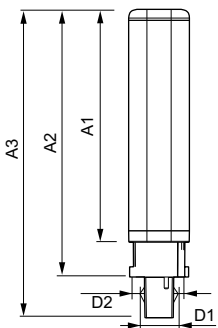

Versions

Σχεδιάγραμμα διαστάσεων

Product	D1	D2	A1	A2	A3
CorePro LED PLC CorePro LED PLC 6.5W 840 4P G24q-2	24,3 mm	28,4 mm	105,8 mm	125 mm	140,6 mm
CorePro LED PLC CorePro LED PLC 6.5W 830 4P G24q-2	24,3 mm	28,4 mm	105,8 mm	125 mm	140,6 mm

Σχεδιάγραμμα διαστάσεων

Product	D1	D2	A1	A2	A3
CorePro LED PLC CorePro LED PLC 6.5W 830 2P G24d-2	24,3 mm	28,4 mm	105,8 mm	125 mm	147,6 mm
CorePro LED PLC CorePro LED PLC 6.5W 840 2P G24d-2	24,3 mm	28,4 mm	105,8 mm	125 mm	147,6 mm

Product	D1	D2	A1	A2	A3
CorePro LED PLC CorePro LED PLC 9W 840 4P G24q-3	24,3 mm	28,4 mm	128,8 mm	148 mm	163,6 mm
CorePro LED PLC CorePro LED PLC 9W 830 4P G24q-3	24,3 mm	28,4 mm	128,8 mm	148 mm	163,6 mm
CorePro LED PLC CorePro LED PLC 4.5W 830 4P G24q-1	24,3 mm	28,4 mm	95,8 mm	115 mm	130,6 mm
CorePro LED PLC CorePro LED PLC 4.5W 840 4P G24q-1	24,3 mm	28,4 mm	95,8 mm	115 mm	130,6 mm

Product	D1	D2	A1	A2	A3
CorePro LED PLC CorePro LED PLC 8.5W 840 2P G24d-3	24,3 mm	28,4 mm	128,8 mm	148 mm	170,6 mm
CorePro LED PLC CorePro LED PLC 8.5W 830 2P G24d-3	24,3 mm	28,4 mm	128,8 mm	148 mm	170,6 mm
CorePro LED PLC CorePro LED PLC 4.5W 830 2P G24d-1	24,3 mm	28,4 mm	95,8 mm	115 mm	137,6 mm
CorePro LED PLC CorePro LED PLC 4.5W 840 2P G24d-1	24,3 mm	28,4 mm	95,8 mm	115 mm	137,6 mm