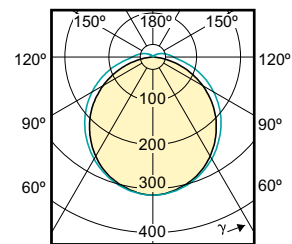

Order Code	Full Product Name	Κωδικός χρώματος	Σχετική	Φωτεινή ροή (ονομ.)	Φωτεινή ροή (διαβαθμισμένη)
			θερμοκρασία χρώματος (ονομ.)		
	4.5W 840 2P G24d-1				
70663300	CorePro LED PLC CorePro LED PLC 4.5W 830 4P G24q-1	830	3000 K	475 lm	475 lm
70665700	CorePro LED PLC CorePro LED PLC 4.5W 840 4P G24q-1	840	4000 K	500 lm	500 lm

Θερμοκρασία

Order Code	Full Product Name	Μέγιστη θερμ. περιβλήματος λειτουργίας (ονομ.)
54115900	CorePro LED PLC CorePro LED PLC 9W 830 4P G24q-3	76 °C
54117300	CorePro LED PLC CorePro LED PLC 9W 840 4P G24q-3	76 °C
54119700	CorePro LED PLC CorePro LED PLC 6.5W 830 4P G24q-2	66 °C
54121000	CorePro LED PLC CorePro LED PLC 6.5W 840 4P G24q-2	66 °C
54123400	CorePro LED PLC CorePro LED PLC 8.5W 830 2P G24d-3	75 °C
54125800	CorePro LED PLC CorePro LED PLC 8.5W 840 2P G24d-3	75 °C
54127200	CorePro LED PLC CorePro LED PLC 6.5W 830 2P G24d-2	65 °C
54129600	CorePro LED PLC CorePro LED PLC 6.5W 840 2P G24d-2	65 °C
70659600	CorePro LED PLC CorePro LED PLC 4.5W 830 2P G24d-1	60 °C
70661900	CorePro LED PLC CorePro LED PLC 4.5W 840 2P G24d-1	60 °C
70663300	CorePro LED PLC CorePro LED PLC 4.5W 830 4P G24q-1	60 °C

Order Code	Full Product Name	Μέγιστη θερμ. περιβλήματος λειτουργίας (ονομ.)
70665700	CorePro LED PLC CorePro LED PLC 4.5W 840 4P G24q-1	60 °C

(cd/1000lm) 0°
— 0-180° — 90-270°