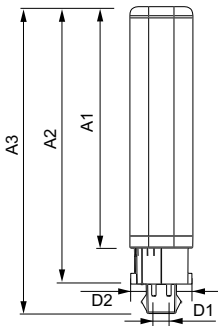

Versions

Σχεδιάγραμμα διαστάσεων

Product	D1	D2	A1	A2	A3
CorePro LED PLC CorePro LED PLC 6.5W 840 4P G24q-2	24,3 mm	28,4 mm	105,8 mm	125 mm	140,6 mm
CorePro LED PLC CorePro LED PLC 6.5W 830 4P G24q-2	24,3 mm	28,4 mm	105,8 mm	125 mm	140,6 mm

Σχεδιάγραμμα διαστάσεων

Product	D1	D2	A1	A2	A3
CorePro LED PLC CorePro LED PLC 6.5W 830 2P G24d-2	24,3 mm	28,4 mm	105,8 mm	125 mm	147,6 mm
CorePro LED PLC CorePro LED PLC 6.5W 840 2P G24d-2	24,3 mm	28,4 mm	105,8 mm	125 mm	147,6 mm

Product	D1	D2	A1	A2	A3
CorePro LED PLC CorePro LED PLC 9W 840 4P G24q-3	24,3 mm	28,4 mm	128,8 mm	148 mm	163,6 mm
CorePro LED PLC CorePro LED PLC 9W 830 4P G24q-3	24,3 mm	28,4 mm	128,8 mm	148 mm	163,6 mm
CorePro LED PLC CorePro LED PLC 4.5W 830 4P G24q-1	24,3 mm	28,4 mm	95,8 mm	115 mm	130,6 mm
CorePro LED PLC CorePro LED PLC 4.5W 840 4P G24q-1	24,3 mm	28,4 mm	95,8 mm	115 mm	130,6 mm

Product	D1	D2	A1	A2	A3
CorePro LED PLC CorePro LED PLC 8.5W 840 2P G24d-3	24,3 mm	28,4 mm	128,8 mm	148 mm	170,6 mm
CorePro LED PLC CorePro LED PLC 8.5W 830 2P G24d-3	24,3 mm	28,4 mm	128,8 mm	148 mm	170,6 mm
CorePro LED PLC CorePro LED PLC 4.5W 830 2P G24d-1	24,3 mm	28,4 mm	95,8 mm	115 mm	137,6 mm
CorePro LED PLC CorePro LED PLC 4.5W 840 2P G24d-1	24,3 mm	28,4 mm	95,8 mm	115 mm	137,6 mm