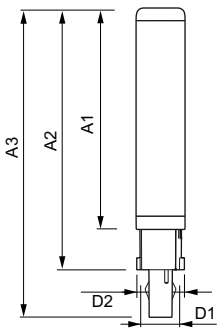

CorePro LED PLC

Versions

Mittapiirros

Product	D1	D2	A1	A2	A3
CorePro LED PLC CorePro LED PLC 6.5W 840 2P G24d-2	24,3 mm	28,4 mm	105,8 mm	125 mm	147,6 mm
CorePro LED PLC CorePro LED PLC 6.5W 830 2P G24d-2	24,3 mm	28,4 mm	105,8 mm	125 mm	147,6 mm

Product	D1	D2	A1	A2	A3
CorePro LED PLC CorePro LED PLC 6.5W 830 4P G24q-2	24,3 mm	28,4 mm	105,8 mm	125 mm	140,6 mm
CorePro LED PLC CorePro LED PLC 6.5W 840 4P G24q-2	24,3 mm	28,4 mm	105,8 mm	125 mm	140,6 mm