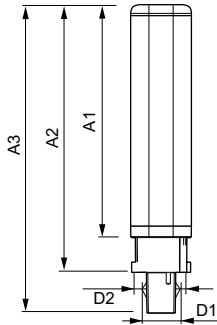

Mittapiirros

Product	D1	D2	A1	A2	A3
CorePro LED PLC CorePro LED PLC 4.5W 830 2P G24d-1	24,3 mm	28,4 mm	95,8 mm	115 mm	137,6 mm
CorePro LED PLC CorePro LED PLC 4.5W 840 2P G24d-1	24,3 mm	28,4 mm	95,8 mm	115 mm	137,6 mm
CorePro LED PLC CorePro LED PLC 8.5W 840 2P G24d-3	24,3 mm	28,4 mm	128,8 mm	148 mm	170,6 mm
CorePro LED PLC CorePro LED PLC 8.5W 830 2P G24d-3	24,3 mm	28,4 mm	128,8 mm	148 mm	170,6 mm

Product	D1	D2	A1	A2	A3
CorePro LED PLC CorePro LED PLC 4.5W 830 4P G24q-1	24,3 mm	28,4 mm	95,8 mm	115 mm	130,6 mm
CorePro LED PLC CorePro LED PLC 4.5W 840 4P G24q-1	24,3 mm	28,4 mm	95,8 mm	115 mm	130,6 mm
CorePro LED PLC CorePro LED PLC 9W 840 4P G24q-3	24,3 mm	28,4 mm	128,8 mm	148 mm	163,6 mm
CorePro LED PLC CorePro LED PLC 9W 830 4P G24q-3	24,3 mm	28,4 mm	128,8 mm	148 mm	163,6 mm

Ohjaujärjestelmät ja himmennys

Himmennettävä Ei

Käyttö ja sähkö tiedot

Syttymisaika (nim.) 0,5 s

Yleistä tietoa

Nimelliskäyttöikä (nim.) 30000 h

Nimellinen käyttöikä (h) 30000 h

Kytkejä jaksot 50000X

Valon tekniset tiedot

Värintoistoindeksi (nim.) 83

LLMF nimelliskäyttöiän lopussa (nim.) 70 %

Lämpötila

T-ympäristö (maks.) 35 °C

T-ympäristö (min.) -20 °C

T-varastointi (maks.) 65 °C

T-varastointi (min.) -40 °C

Hyväksyntä ja käyttökohteet

Order Code	Full Product Name	Energiankulutus kWh/	
		1000 h	Energiatohokkuusmerkintä (EEL)
54115900	CorePro CorePro LED PLC 9W 830 4P G24q-3	12 kWh	A+
54117300	CorePro LED PLC CorePro LED PLC 9W 840 4P G24q-3	12 kWh	A+
54119700	CorePro CorePro LED PLC 6.5W 830 4P G24q-2	9 kWh	A+
54121000	CorePro LED PLC CorePro LED PLC 6.5W 840 4P G24q-2	9 kWh	A+
54123400	CorePro LED PLC CorePro LED PLC 8.5W 830 2P G24d-3	11 kWh	A+
54125800	CorePro LED PLC CorePro LED PLC 8.5W 840 2P G24d-3	11 kWh	A+
54127200	CorePro LED PLC CorePro LED PLC 6.5W 830 2P G24d-2	9 kWh	A+
54129600	CorePro LED PLC CorePro LED PLC 6.5W 840 2P G24d-2	9 kWh	A+
70659600	CorePro CorePro LED PLC 4.5W 830 2P G24d-1	5 kWh	A++
70661900	CorePro LED PLC CorePro LED PLC 4.5W 840 2P G24d-1	5 kWh	A++
70663300	CorePro CorePro LED PLC 4.5W 830 4P G24q-1	6 kWh	A+