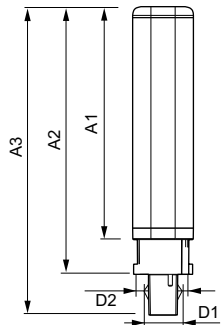

Versions

Desenho dimensional

| Product | D1 | D2 | A1 | A2 | A3 |
|---|---------|---------|----------|--------|----------|
| CorePro LED PLC CorePro LED PLC 4.5W 840 4P G24q-1 | 24,3 mm | 28,4 mm | 95,8 mm | 115 mm | 130,6 mm |
| CorePro LED PLC CorePro LED PLC 4.5W 830 4P G24q-1 | 24,3 mm | 28,4 mm | 95,8 mm | 115 mm | 130,6 mm |
| CorePro LED PLC CorePro LED PLC 9W 830 4P G24q-3 | 24,3 mm | 28,4 mm | 128,8 mm | 148 mm | 163,6 mm |
| CorePro LED PLC CorePro LED PLC 9W 840 4P G24q-3 | 24,3 mm | 28,4 mm | 128,8 mm | 148 mm | 163,6 mm |

Desenho dimensional

| Product | D1 | D2 | A1 | A2 | A3 |
|--|---------|---------|----------|--------|----------|
| CorePro LED PLC CorePro LED PLC 4.5W 840 2P G24d-1 | 24,3 mm | 28,4 mm | 95,8 mm | 115 mm | 137,6 mm |
| CorePro LED PLC CorePro LED PLC 4.5W 830 2P G24d-1 | 24,3 mm | 28,4 mm | 95,8 mm | 115 mm | 137,6 mm |
| CorePro LED PLC CorePro LED PLC 8.5W 830 2P G24d-3 | 24,3 mm | 28,4 mm | 128,8 mm | 148 mm | 170,6 mm |
| CorePro LED PLC CorePro LED PLC 8.5W 840 2P G24d-3 | 24,3 mm | 28,4 mm | 128,8 mm | 148 mm | 170,6 mm |

| Product | D1 | D2 | A1 | A2 | A3 |
|--|---------|---------|----------|--------|----------|
| CorePro LED PLC CorePro LED PLC 6.5W 840 2P G24d-2 | 24,3 mm | 28,4 mm | 105,8 mm | 125 mm | 147,6 mm |
| CorePro LED PLC CorePro LED PLC 6.5W 830 2P G24d-2 | 24,3 mm | 28,4 mm | 105,8 mm | 125 mm | 147,6 mm |