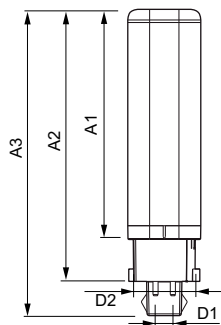

Versions

Desenho dimensional

| Product | D1 | D2 | A1 | A2 | A3 |
|---|---------|---------|----------|--------|----------|
| CorePro LED PLC CorePro LED PLC 4.5W 840 4P G24q-1 | 24,3 mm | 28,4 mm | 95,8 mm | 115 mm | 130,6 mm |
| CorePro LED PLC CorePro LED PLC 4.5W 830 4P G24q-1 | 24,3 mm | 28,4 mm | 95,8 mm | 115 mm | 130,6 mm |
| CorePro LED PLC CorePro LED PLC 9W 830 4P G24q-3 | 24,3 mm | 28,4 mm | 128,8 mm | 148 mm | 163,6 mm |
| CorePro LED PLC CorePro LED PLC 9W 840 4P G24q-3 | 24,3 mm | 28,4 mm | 128,8 mm | 148 mm | 163,6 mm |

Desenho dimensional

| Product | D1 | D2 | A1 | A2 | A3 |
|--|---------|---------|----------|--------|----------|
| CorePro LED PLC CorePro LED PLC 4.5W 840 2P G24d-1 | 24,3 mm | 28,4 mm | 95,8 mm | 115 mm | 137,6 mm |
| CorePro LED PLC CorePro LED PLC 4.5W 830 2P G24d-1 | 24,3 mm | 28,4 mm | 95,8 mm | 115 mm | 137,6 mm |
| CorePro LED PLC CorePro LED PLC 8.5W 830 2P G24d-3 | 24,3 mm | 28,4 mm | 128,8 mm | 148 mm | 170,6 mm |
| CorePro LED PLC CorePro LED PLC 8.5W 840 2P G24d-3 | 24,3 mm | 28,4 mm | 128,8 mm | 148 mm | 170,6 mm |

| Product | D1 | D2 | A1 | A2 | A3 |
|--|---------|---------|----------|--------|----------|
| CorePro LED PLC CorePro LED PLC 6.5W 840 2P G24d-2 | 24,3 mm | 28,4 mm | 105,8 mm | 125 mm | 147,6 mm |
| CorePro LED PLC CorePro LED PLC 6.5W 830 2P G24d-2 | 24,3 mm | 28,4 mm | 105,8 mm | 125 mm | 147,6 mm |