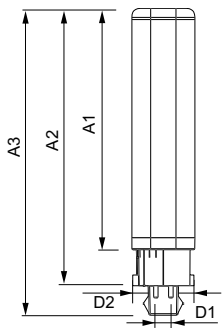

Versions

Desenho dimensional

| Product | D1 | D2 | A1 | A2 | A3 |
|---|---------|---------|----------|--------|----------|
| CorePro LED PLC CorePro LED PLC 4.5W 840 4P G24q-1 | 24,3 mm | 28,4 mm | 95,8 mm | 115 mm | 130,6 mm |
| CorePro LED PLC CorePro LED PLC 4.5W 830 4P G24q-1 | 24,3 mm | 28,4 mm | 95,8 mm | 115 mm | 130,6 mm |
| CorePro LED PLC CorePro LED PLC 9W 830 4P G24q-3 | 24,3 mm | 28,4 mm | 128,8 mm | 148 mm | 163,6 mm |
| CorePro LED PLC CorePro LED PLC 9W 840 4P G24q-3 | 24,3 mm | 28,4 mm | 128,8 mm | 148 mm | 163,6 mm |

Desenho dimensional

| Product | D1 | D2 | A1 | A2 | A3 |
|--|---------|---------|----------|--------|----------|
| CorePro LED PLC CorePro LED PLC 4.5W 840 2P G24d-1 | 24,3 mm | 28,4 mm | 95,8 mm | 115 mm | 137,6 mm |
| CorePro LED PLC CorePro LED PLC 4.5W 830 2P G24d-1 | 24,3 mm | 28,4 mm | 95,8 mm | 115 mm | 137,6 mm |
| CorePro LED PLC CorePro LED PLC 8.5W 830 2P G24d-3 | 24,3 mm | 28,4 mm | 128,8 mm | 148 mm | 170,6 mm |
| CorePro LED PLC CorePro LED PLC 8.5W 840 2P G24d-3 | 24,3 mm | 28,4 mm | 128,8 mm | 148 mm | 170,6 mm |

| Product | D1 | D2 | A1 | A2 | A3 |
|--|---------|---------|----------|--------|----------|
| CorePro LED PLC CorePro LED PLC 6.5W 840 2P G24d-2 | 24,3 mm | 28,4 mm | 105,8 mm | 125 mm | 147,6 mm |
| CorePro LED PLC CorePro LED PLC 6.5W 830 2P G24d-2 | 24,3 mm | 28,4 mm | 105,8 mm | 125 mm | 147,6 mm |