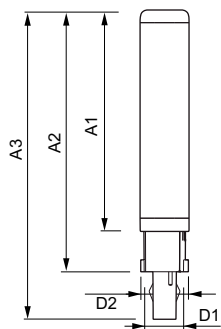

Versions

Desenho dimensional

| Product | D1 | D2 | A1 | A2 | A3 |
|---|---------|---------|----------|--------|----------|
| CorePro LED PLC CorePro LED PLC 4.5W 840 4P G24q-1 | 24,3 mm | 28,4 mm | 95,8 mm | 115 mm | 130,6 mm |
| CorePro LED PLC CorePro LED PLC 4.5W 830 4P G24q-1 | 24,3 mm | 28,4 mm | 95,8 mm | 115 mm | 130,6 mm |
| CorePro LED PLC CorePro LED PLC 9W 830 4P G24q-3 | 24,3 mm | 28,4 mm | 128,8 mm | 148 mm | 163,6 mm |
| CorePro LED PLC CorePro LED PLC 9W 840 4P G24q-3 | 24,3 mm | 28,4 mm | 128,8 mm | 148 mm | 163,6 mm |

Desenho dimensional

| Product | D1 | D2 | A1 | A2 | A3 |
|--|---------|---------|----------|--------|----------|
| CorePro LED PLC CorePro LED PLC 4.5W 840 2P G24d-1 | 24,3 mm | 28,4 mm | 95,8 mm | 115 mm | 137,6 mm |
| CorePro LED PLC CorePro LED PLC 4.5W 830 2P G24d-1 | 24,3 mm | 28,4 mm | 95,8 mm | 115 mm | 137,6 mm |
| CorePro LED PLC CorePro LED PLC 8.5W 830 2P G24d-3 | 24,3 mm | 28,4 mm | 128,8 mm | 148 mm | 170,6 mm |
| CorePro LED PLC CorePro LED PLC 8.5W 840 2P G24d-3 | 24,3 mm | 28,4 mm | 128,8 mm | 148 mm | 170,6 mm |

| Product | D1 | D2 | A1 | A2 | A3 |
|--|---------|---------|----------|--------|----------|
| CorePro LED PLC CorePro LED PLC 6.5W 840 2P G24d-2 | 24,3 mm | 28,4 mm | 105,8 mm | 125 mm | 147,6 mm |
| CorePro LED PLC CorePro LED PLC 6.5W 830 2P G24d-2 | 24,3 mm | 28,4 mm | 105,8 mm | 125 mm | 147,6 mm |