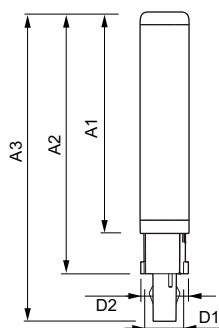

CorePro LED PLC

Måttskiss

Product	D1	D2	A1	A2	A3
CorePro LED PLC CorePro LED PLC 4.5W 840 2P G24d-1	24,3 mm	28,4 mm	95,8 mm	115 mm	137,6 mm
CorePro LED PLC CorePro LED PLC 4.5W 830 2P G24d-1	24,3 mm	28,4 mm	95,8 mm	115 mm	137,6 mm
CorePro LED PLC CorePro LED PLC 8.5W 830 2P G24d-3	24,3 mm	28,4 mm	128,8 mm	148 mm	170,6 mm
CorePro LED PLC CorePro LED PLC 8.5W 840 2P G24d-3	24,3 mm	28,4 mm	128,8 mm	148 mm	170,6 mm

Product	D1	D2	A1	A2	A3
CorePro LED PLC CorePro LED PLC 6.5W 840 2P G24d-2	24,3 mm	28,4 mm	105,8 mm	125 mm	147,6 mm
CorePro LED PLC CorePro LED PLC 6.5W 830 2P G24d-2	24,3 mm	28,4 mm	105,8 mm	125 mm	147,6 mm

Drift och elektricitet

Tändningstid (nom)	0,5 s

Allmän information

Nominell livslängd (nom)	30000 h
Nominell livslängd (timmar)	30000 h
Driftcykel	50000X

Ljusteknik

Färgåtergivningsindex (nom)	83
LLMF vid slutet av nominell livslängd (nom)	70 %

Temperatur

T-ambient (max)	35 °C
T-ambient (min)	-20 °C
T-förvaring (max)	65 °C
T-förvaring (min)	-40 °C

Användning och godkännande

Order Code	Full Product Name	Energiförbrukning	
		kWh/1 000 tim	Energieffektivitetsetikett (EEL)
54115900	CorePro LED PLC CorePro LED PLC 9W 830 4P G24q-3	12 kWh	A+
54117300	CorePro LED PLC CorePro LED PLC 9W 840 4P G24q-3	12 kWh	A+
54119700	CorePro LED PLC CorePro LED PLC 6.5W 830 4P G24q-2	9 kWh	A+
54121000	CorePro LED PLC CorePro LED PLC 6.5W 840 4P G24q-2	9 kWh	A+
54123400	CorePro LED PLC CorePro LED PLC 8.5W 830 2P G24d-3	11 kWh	A+
54125800	CorePro LED PLC CorePro LED PLC 8.5W 840 2P G24d-3	11 kWh	A+
54127200	CorePro LED PLC CorePro LED PLC 6.5W 830 2P G24d-2	9 kWh	A+
54129600	CorePro LED PLC CorePro LED PLC 6.5W 840 2P G24d-2	9 kWh	A+
70659600	CorePro LED PLC CorePro LED PLC 4.5W 830 2P G24d-1	5 kWh	A++
70661900	CorePro LED PLC CorePro LED PLC 4.5W 840 2P G24d-1	5 kWh	A++
70663300	CorePro LED PLC CorePro LED PLC 4.5W 830 4P G24q-1	6 kWh	A+