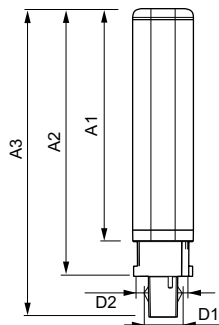

CorePro LED PLC

Måttskiss

Product	D1	D2	A1	A2	A3
CorePro LED PLC CorePro LED PLC 4.5W 840 2P G24d-1	24,3 mm	28,4 mm	95,8 mm	115 mm	137,6 mm
CorePro LED PLC CorePro LED PLC 4.5W 830 2P G24d-1	24,3 mm	28,4 mm	95,8 mm	115 mm	137,6 mm
CorePro LED PLC CorePro LED PLC 8.5W 830 2P G24d-3	24,3 mm	28,4 mm	128,8 mm	148 mm	170,6 mm
CorePro LED PLC CorePro LED PLC 8.5W 840 2P G24d-3	24,3 mm	28,4 mm	128,8 mm	148 mm	170,6 mm

Product	D1	D2	A1	A2	A3
CorePro LED PLC CorePro LED PLC 6.5W 840 2P G24d-2	24,3 mm	28,4 mm	105,8 mm	125 mm	147,6 mm
CorePro LED PLC CorePro LED PLC 6.5W 830 2P G24d-2	24,3 mm	28,4 mm	105,8 mm	125 mm	147,6 mm

Drift och elektricitet

Tändningstid (nom)	0,5 s

Allmän information

Nominell livslängd (nom)	30000 h
Nominell livslängd (timmar)	30000 h
Driftcykel	50000X

Ljusteknik

Färgåtergivningsindex (nom)	83
LLMF vid slutet av nominell livslängd (nom)	70 %

Temperatur

T-ambient (max)	35 °C
T-ambient (min)	-20 °C
T-förvaring (max)	65 °C
T-förvaring (min)	-40 °C

Användning och godkännande

Order Code	Full Product Name	Energiförbrukning	
		kWh/1 000 tim	Energieffektivitetsetikett (EEL)
54115900	CorePro LED PLC CorePro LED PLC 9W 830 4P G24q-3	12 kWh	A+
54117300	CorePro LED PLC CorePro LED PLC 9W 840 4P G24q-3	12 kWh	A+
54119700	CorePro LED PLC CorePro LED PLC 6.5W 830 4P G24q-2	9 kWh	A+
54121000	CorePro LED PLC CorePro LED PLC 6.5W 840 4P G24q-2	9 kWh	A+
54123400	CorePro LED PLC CorePro LED PLC 8.5W 830 2P G24d-3	11 kWh	A+
54125800	CorePro LED PLC CorePro LED PLC 8.5W 840 2P G24d-3	11 kWh	A+
54127200	CorePro LED PLC CorePro LED PLC 6.5W 830 2P G24d-2	9 kWh	A+
54129600	CorePro LED PLC CorePro LED PLC 6.5W 840 2P G24d-2	9 kWh	A+
70659600	CorePro LED PLC CorePro LED PLC 4.5W 830 2P G24d-1	5 kWh	A++
70661900	CorePro LED PLC CorePro LED PLC 4.5W 840 2P G24d-1	5 kWh	A++
70663300	CorePro LED PLC CorePro LED PLC 4.5W 830 4P G24q-1	6 kWh	A+