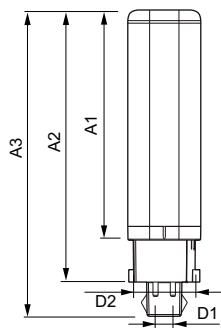

CorePro LED PLC

Versions

Måttskiss

Product	D1	D2	A1	A2	A3
CorePro LED PLC CorePro LED PLC 6.5W 840 4P G24q-2	24,3 mm	28,4 mm	105,8 mm	125 mm	140,6 mm
CorePro LED PLC CorePro LED PLC 6.5W 830 4P G24q-2	24,3 mm	28,4 mm	105,8 mm	125 mm	140,6 mm

Product	D1	D2	A1	A2	A3
CorePro LED PLC CorePro LED PLC 4.5W 840 4P G24q-1	24,3 mm	28,4 mm	95,8 mm	115 mm	130,6 mm
CorePro LED PLC CorePro LED PLC 4.5W 830 4P G24q-1	24,3 mm	28,4 mm	95,8 mm	115 mm	130,6 mm
CorePro LED PLC CorePro LED PLC 9W 830 4P G24q-3	24,3 mm	28,4 mm	128,8 mm	148 mm	163,6 mm
CorePro LED PLC CorePro LED PLC 9W 840 4P G24q-3	24,3 mm	28,4 mm	128,8 mm	148 mm	163,6 mm