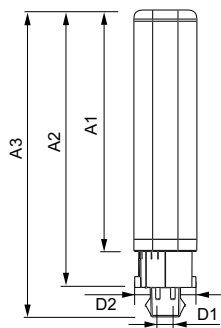

CorePro LED PLC

Versions

Måttskiss

Product	D1	D2	A1	A2	A3
CorePro LED PLC CorePro LED PLC 6.5W 840 4P G24q-2	24,3 mm	28,4 mm	105,8 mm	125 mm	140,6 mm
CorePro LED PLC CorePro LED PLC 6.5W 830 4P G24q-2	24,3 mm	28,4 mm	105,8 mm	125 mm	140,6 mm

Product	D1	D2	A1	A2	A3
CorePro LED PLC CorePro LED PLC 4.5W 840 4P G24q-1	24,3 mm	28,4 mm	95,8 mm	115 mm	130,6 mm
CorePro LED PLC CorePro LED PLC 4.5W 830 4P G24q-1	24,3 mm	28,4 mm	95,8 mm	115 mm	130,6 mm
CorePro LED PLC CorePro LED PLC 9W 830 4P G24q-3	24,3 mm	28,4 mm	128,8 mm	148 mm	163,6 mm
CorePro LED PLC CorePro LED PLC 9W 840 4P G24q-3	24,3 mm	28,4 mm	128,8 mm	148 mm	163,6 mm