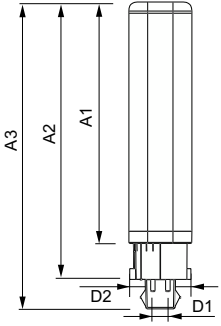

Güvenlik ve uyarılar

- Toplam enerji verimliliği ve ışık dağılımı uygulamanın dizaynına göre değişiklik gösterebilir

CorePro LED PLC

Versions

G24q-1

Boyutlu çizim

Product	D1	D2	A1	A2	A3
CorePro LED PLC 4.5W 830 4P G24q-1	24,3 mm	28,4 mm	95,8 mm	115 mm	130,6 mm
CorePro LED PLC 4.5W 840 4P G24q-1	24,3 mm	28,4 mm	95,8 mm	115 mm	130,6 mm

Güç (Nom) 4,5 W

Başlangıç Saati (Nom) 0,5 s

Genel Bilgiler

Kapak Tabanı G24Q-1

Nominal Kullanım Ömrü (Nom) 30000 h

Anahtar Döngüsü 50000X

Işık Teknik Ayrıntıları

Işın Açısı (Nom) 120°