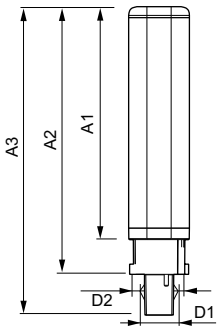

## 二维绘图

| Product                            | D1      | D2      | A1       | A2     | A3       |
|------------------------------------|---------|---------|----------|--------|----------|
| CorePro LED PLC 6.5W 840 4P G24q-2 | 24.3 mm | 28.4 mm | 105.8 mm | 125 mm | 140.6 mm |
| CorePro LED PLC 6.5W 830 4P G24q-2 | 24.3 mm | 28.4 mm | 105.8 mm | 125 mm | 140.6 mm |

| Product                    | D1      | D2      | A1       | A2     | A3       |
|----------------------------|---------|---------|----------|--------|----------|
| LED PLC 8.5W 830 2P G24d-3 | 24.3 mm | 28.4 mm | 128.8 mm | 148 mm | 170.6 mm |
| LED PLC 8.5W 840 2P G24d-3 | 24.3 mm | 28.4 mm | 128.8 mm | 148 mm | 170.6 mm |
| LED PLC 8.5W 865 2P G24d-3 | 24.3 mm | 28.4 mm | 128.8 mm | 148 mm | 170.6 mm |