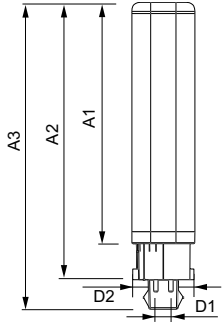

## 二维绘图

| Product                            | D1      | D2      | A1       | A2     | A3       |
|------------------------------------|---------|---------|----------|--------|----------|
| CorePro LED PLC 6.5W 840 4P G24q-2 | 24.3 mm | 28.4 mm | 105.8 mm | 125 mm | 140.6 mm |
| CorePro LED PLC 6.5W 830 4P G24q-2 | 24.3 mm | 28.4 mm | 105.8 mm | 125 mm | 140.6 mm |

| Product                    | D1      | D2      | A1       | A2     | A3       |
|----------------------------|---------|---------|----------|--------|----------|
| LED PLC 8.5W 830 2P G24d-3 | 24.3 mm | 28.4 mm | 128.8 mm | 148 mm | 170.6 mm |
| LED PLC 8.5W 840 2P G24d-3 | 24.3 mm | 28.4 mm | 128.8 mm | 148 mm | 170.6 mm |
| LED PLC 8.5W 865 2P G24d-3 | 24.3 mm | 28.4 mm | 128.8 mm | 148 mm | 170.6 mm |

| Product                    | D1      | D2      | A1       | A2     | A3       |
|----------------------------|---------|---------|----------|--------|----------|
| LED PLC 6.5W 840 2P G24d-2 | 24.3 mm | 28.4 mm | 105.8 mm | 125 mm | 147.6 mm |
| LED PLC 6.5W 830 2P G24d-2 | 24.3 mm | 28.4 mm | 105.8 mm | 125 mm | 147.6 mm |
| LED PLC 6.5W 865 2P G24d-2 | 24.3 mm | 28.4 mm | 105.8 mm | 125 mm | 147.6 mm |

## 二维绘图

| Product                          | D1      | D2      | A1       | A2     | A3       |
|----------------------------------|---------|---------|----------|--------|----------|
| CorePro LED PLC 9W 830 4P G24q-3 | 24.3 mm | 28.4 mm | 128.8 mm | 148 mm | 163.6 mm |
| CorePro LED PLC 9W 840 4P G24q-3 | 24.3 mm | 28.4 mm | 128.8 mm | 148 mm | 163.6 mm |