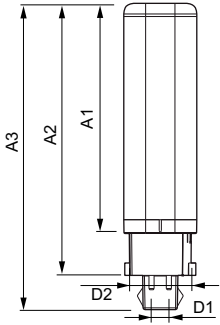

## 二维绘图

| Product                            | D1      | D2      | A1       | A2     | A3       |
|------------------------------------|---------|---------|----------|--------|----------|
| CorePro LED PLC 6.5W 840 4P G24q-2 | 24.3 mm | 28.4 mm | 105.8 mm | 125 mm | 140.6 mm |
| CorePro LED PLC 6.5W 830 4P G24q-2 | 24.3 mm | 28.4 mm | 105.8 mm | 125 mm | 140.6 mm |

| Product                    | D1      | D2      | A1       | A2     | A3       |
|----------------------------|---------|---------|----------|--------|----------|
| LED PLC 8.5W 830 2P G24d-3 | 24.3 mm | 28.4 mm | 128.8 mm | 148 mm | 170.6 mm |
| LED PLC 8.5W 840 2P G24d-3 | 24.3 mm | 28.4 mm | 128.8 mm | 148 mm | 170.6 mm |
| LED PLC 8.5W 865 2P G24d-3 | 24.3 mm | 28.4 mm | 128.8 mm | 148 mm | 170.6 mm |