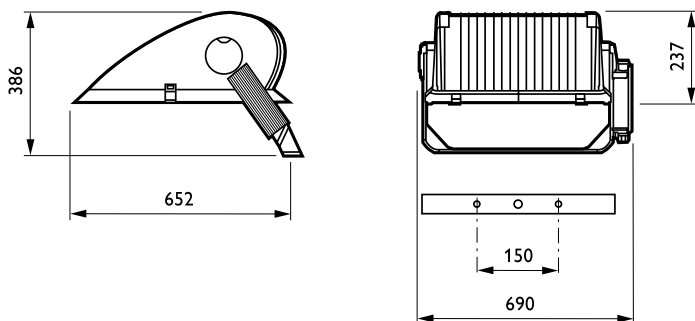

Cantidad por paquete	1
Numerador - Paquetes por caja exterior	1
N.º de material (12NC)	910400188412
Peso neto (pieza)	17,200 kg

Plano de dimensiones

OptiVision MVP507