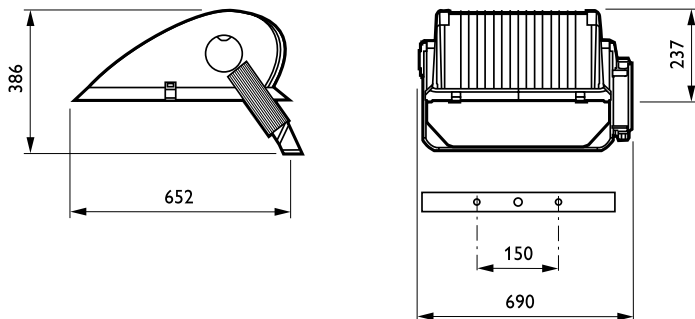

OptiVision MVP507

Данные об изделии

Полный код продукта	871155915204200
Название продукта для заказа	MVP507 MHN-LA2000W 400V MB SI
EAN/UPC — продукт	8711559152042
Код заказа	910400188512
Нумератор — количество на упаковку	1

Нумератор— упаковок на внешний короб	1
Материал № (12NC)	910400188512
Вес нетто (шт.)	17,200 kg

Чертеж размеров

OptiVision MVP507