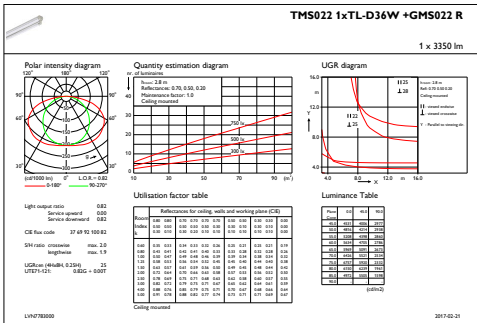

Produktdata

Allmän information	
Antal ljuskällor	1/2 [1 or 2 st]
Lampeffekt	36 W
Reflektorer	R [Reflektor]
Product Family Code	GMS022 [GMS022]

Mekanik och armaturhus

Mått (höjd x bredd x djup)	NaN x NaN x NaN mm (NaN x NaN x NaN in)
----------------------------	---

Lineco TMS022

Måttskiss

GMS022/028

Fotometriska data

IFGU1_TMS0221xTL-D58WHFS+GMS022R

IFPC1_TMS0221xTL-D58WHFS+GMS022R

IFGU1_TMS0222xTL-D18WHFS+GMS022R

IFPC1_TMS0222xTL-D18WHFS+GMS022R

Fotometriska data

IFGU1_TMS0221xTL-D36W+GMS022R

IFPC1_TMS0221xTL-D36W+GMS022R

IFGU1_TMS0222xTL-D58W+GMS022R

IFPC1_TMS0222xTL-D58W+GMS022R

IFGU1_TMS0221xTL-D18W+GMS022R

IFPC1_TMS0221xTL-D18W+GMS022R

Fotometriska data