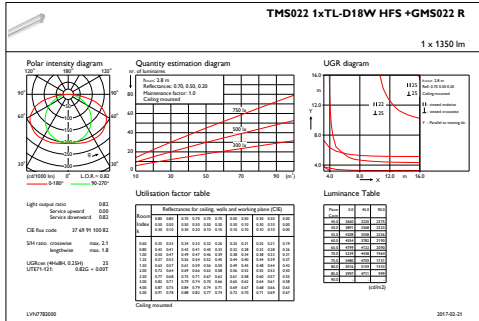

Produktdata

Allmän information	
Antal ljuskällor	1/2 [1 or 2 st]
Lampeffekt	36 W
Reflektorer	R [Reflektor]
Product Family Code	GMS022 [GMS022]

Mekanik och armaturhus

Mått (höjd x bredd x djup)	NaN x NaN x NaN mm (NaN x NaN x NaN in)
----------------------------	---

Fotometriska data

IFGU1_TMS0221xTL-D36W+GMS022R

IFPC1_TMS0221xTL-D36W+GMS022R

IFGU1_TMS0222xTL-D58W+GMS022R

IFPC1_TMS0222xTL-D58W+GMS022R

IFGU1_TMS0221xTL-D18W+GMS022R

IFPC1_TMS0221xTL-D18W+GMS022R

Fotometriska data

IFGU1_TMS022xTL-D36WHFS+GMS022R

IFPC1_TMS022xTL-D36WHFS+GMS022R

IFGU1_TMS022xTL-D36W+GMS022R

IFPC1_TMS022xTL-D36W+GMS022R

IFGU1_TMS0221xTL-D36WHFS+GMS022R

IFPC1_TMS0221xTL-D36WHFS+GMS022R

Fotometriska data

IFGU1_TMS0221xTL-D18WHFS+GMS022R