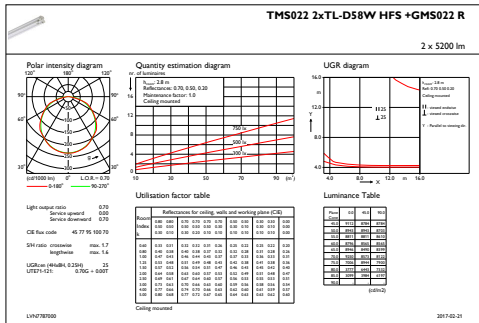

IFGU1_TMS0221xTL-D18WHFS+GMS022R

IFGU1_TMS0222xTL-D58WHFS+GMS022R