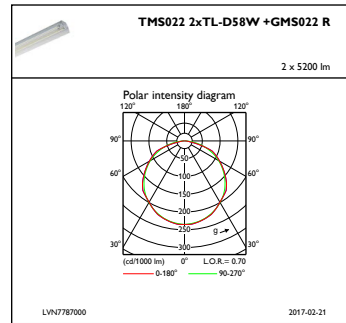

Produktdata

Allmän information	
Antal ljuskällor	1/2 [1 or 2 st]
Lampeffekt	36 W
Reflektorer	R [Reflektor]
Product Family Code	GMS022 [GMS022]

Mekanik och armaturhus

Mått (höjd x bredd x djup)	NaN x NaN x NaN mm (NaN x NaN x NaN in)
----------------------------	---

Lineco TMS022

Måttskiss

GMS022/028

Fotometriska data

IFGU1_TMS0221xTL-D58WHFS+GMS022R

IFPC1_TMS0221xTL-D58WHFS+GMS022R

IFGU1_TMS0222xTL-D18WHFS+GMS022R

IFPC1_TMS0222xTL-D18WHFS+GMS022R

Fotometriska data

IFGU1_TMS0221xTL-D36W+GMS022R

IFPC1_TMS0221xTL-D36W+GMS022R

IFGU1_TMS0222xTL-D58W+GMS022R

IFPC1_TMS0222xTL-D58W+GMS022R

IFGU1_TMS0221xTL-D18W+GMS022R

IFPC1_TMS0221xTL-D18W+GMS022R

Fotometriska data