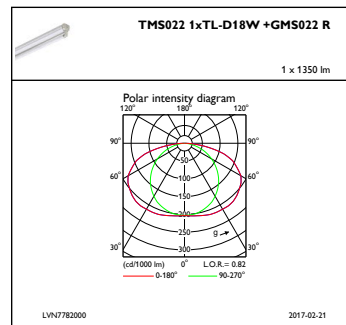

Produktdata

Allmän information	
Antal ljuskällor	1/2 [1 or 2 st]
Lampeffekt	36 W
Reflektorer	R [Reflektor]
Product Family Code	GMS022 [GMS022]

Mekanik och armaturhus

Mått (höjd x bredd x djup)	NaN x NaN x NaN mm (NaN x NaN x NaN in)
----------------------------	---

Lineco TMS022

Måttskiss

GMS022/028

Fotometriska data

IFGU1_TMS0221xTL-D58WHFS+GMS022R

IFPC1_TMS0221xTL-D58WHFS+GMS022R

IFGU1_TMS0222xTL-D18WHFS+GMS022R

IFPC1_TMS0222xTL-D18WHFS+GMS022R

Fotometriska data

IFGU1_TMS0221xTL-D36W+GMS022R

IFPC1_TMS0221xTL-D36W+GMS022R

IFGU1_TMS0222xTL-D58W+GMS022R

IFPC1_TMS0222xTL-D58W+GMS022R

IFGU1_TMS0221xTL-D18W+GMS022R

IFPC1_TMS0221xTL-D18W+GMS022R

Fotometriska data

IFGU1_TMS022xTL-D36WHFS+GMS022R

IFPC1_TMS022xTL-D36WHFS+GMS022R

IFGU1_TMS022xTL-D36W+GMS022R

IFPC1_TMS022xTL-D36W+GMS022R

IFGU1_TMS0221xTL-D36WHFS+GMS022R

IFPC1_TMS0221xTL-D36WHFS+GMS022R

Fotometriska data

IFGU1_TMS0221xTL-D18WHFS+GMS022R