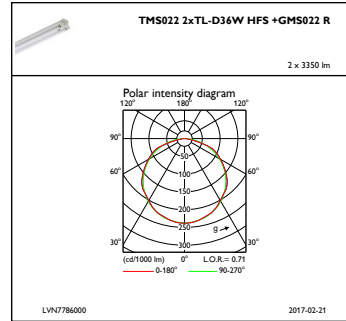

Produktdata

Allmän information	
Antal ljuskällor	1/2 [1 or 2 st]
Lampeffekt	36 W
Reflektorer	R [Reflektor]
Product Family Code	GMS022 [GMS022]

Mekanik och armaturhus

Mått (höjd x bredd x djup)	NaN x NaN x NaN mm (NaN x NaN x NaN in)
----------------------------	---

Lineco TMS022

Måttskiss

GMS022/028

Fotometriska data

IFGU1_TMS0221xTL-D58WHFS+GMS022R

IFPC1_TMS0221xTL-D58WHFS+GMS022R

IFGU1_TMS0222xTL-D18WHFS+GMS022R

IFPC1_TMS0222xTL-D18WHFS+GMS022R

Fotometriska data

IFGU1_TMS0221xTL-D36W+GMS022R

IFPC1_TMS0221xTL-D36W+GMS022R

IFGU1_TMS0222xTL-D58W+GMS022R

IFPC1_TMS0222xTL-D58W+GMS022R

IFGU1_TMS0221xTL-D18W+GMS022R

IFPC1_TMS0221xTL-D18W+GMS022R

Fotometriska data

IFGU1_TMS022xTL-D36WHFS+GMS022R

IFPC1_TMS022xTL-D36WHFS+GMS022R

IFGU1_TMS022xTL-D36W+GMS022R

IFPC1_TMS022xTL-D36W+GMS022R

IFGU1_TMS0221xTL-D36WHFS+GMS022R

IFPC1_TMS0221xTL-D36WHFS+GMS022R

Fotometriska data

IFGU1_TMS0221xTL-D18WHFS+GMS022R