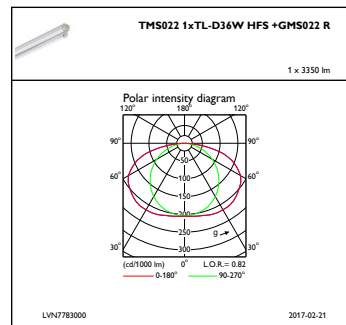

Produktdata

Allmän information	
Antal ljuskällor	1/2 [1 or 2 st]
Lampeffekt	36 W
Reflektorer	R [Reflektor]
Product Family Code	GMS022 [GMS022]

Mekanik och armaturhus

Mått (höjd x bredd x djup)	NaN x NaN x NaN mm (NaN x NaN x NaN in)
----------------------------	---

Lineco TMS022

Måttskiss

GMS022/028

Fotometriska data

IFGU1_TMS0221xTL-D58WHFS+GMS022R

IFPC1_TMS0221xTL-D58WHFS+GMS022R

IFGU1_TMS0222xTL-D18WHFS+GMS022R

IFPC1_TMS0222xTL-D18WHFS+GMS022R

Fotometriska data

IFGU1_TMS0221xTL-D36W+GMS022R

IFPC1_TMS0221xTL-D36W+GMS022R

IFGU1_TMS0222xTL-D58W+GMS022R

IFPC1_TMS0222xTL-D58W+GMS022R

IFGU1_TMS0221xTL-D18W+GMS022R

IFPC1_TMS0221xTL-D18W+GMS022R

Fotometriska data

IFGU1_TMS022xTL-D36WHFS+GMS022R

IFPC1_TMS022xTL-D36WHFS+GMS022R

IFGU1_TMS022xTL-D36W+GMS022R

IFPC1_TMS022xTL-D36W+GMS022R

IFGU1_TMS0221xTL-D36WHFS+GMS022R

IFPC1_TMS0221xTL-D36WHFS+GMS022R

Fotometriska data

IFGU1_TMS0221xTL-D18WHFS+GMS022R