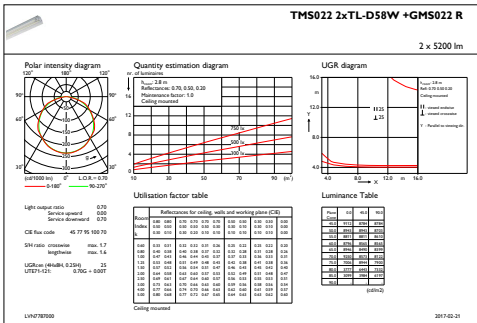

Produktdata

Allmän information	
Antal ljuskällor	1/2 [1 or 2 st]
Lampeffekt	36 W
Reflektorer	R [Reflektor]
Product Family Code	GMS022 [GMS022]

Mekanik och armaturhus

Mått (höjd x bredd x djup)	NaN x NaN x NaN mm (NaN x NaN x NaN in)
----------------------------	---

Lineco TMS022

Måttskiss

GMS022/028

Fotometriska data

IFGU1_TMS0221xTL-D58WHFS+GMS022R

IFPC1_TMS0221xTL-D58WHFS+GMS022R

IFGU1_TMS0222xTL-D18WHFS+GMS022R

IFPC1_TMS0222xTL-D18WHFS+GMS022R

Fotometriska data

IFGU1_TMS0221xTL-D36W+GMS022R

IFPC1_TMS0221xTL-D36W+GMS022R

IFGU1_TMS0222xTL-D58W+GMS022R

IFPC1_TMS0222xTL-D58W+GMS022R

IFGU1_TMS0221xTL-D18W+GMS022R

IFPC1_TMS0221xTL-D18W+GMS022R

Fotometriska data