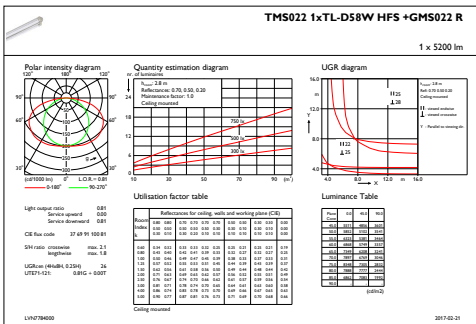

Fotometriska data

IFGU1_TMS0221xTL-D58WHFS+GMS022R

IFPC1_TMS0221xTL-D58WHFS+GMS022R