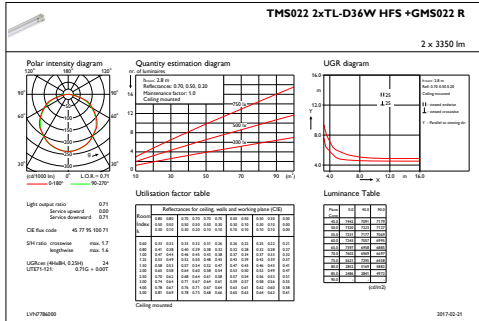

Produktdata

Allmän information	
Antal ljuskällor	1/2 [1 or 2 st]
Lampeffekt	36 W
Reflektorer	R [Reflektor]
Product Family Code	GMS022 [GMS022]

Mekanik och armaturhus

Mått (höjd x bredd x djup)	NaN x NaN x NaN mm (NaN x NaN x NaN in)
----------------------------	---

Fotometriska data

IFGU1_TMS0221xTL-D36W+GMS022R

IFPC1_TMS0221xTL-D36W+GMS022R

IFGU1_TMS0222xTL-D58W+GMS022R

IFPC1_TMS0222xTL-D58W+GMS022R

IFGU1_TMS0221xTL-D18W+GMS022R

IFPC1_TMS0221xTL-D18W+GMS022R

Fotometriska data