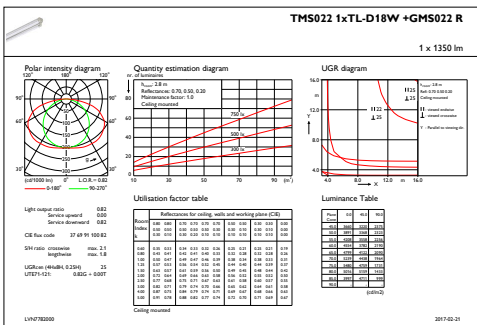

Produktdata

Allmän information	
Antal ljuskällor	1/2 [1 or 2 st]
Lampeffekt	36 W
Reflektorer	R [Reflektor]
Product Family Code	GMS022 [GMS022]

Mekanik och armaturhus

Mått (höjd x bredd x djup)	NaN x NaN x NaN mm (NaN x NaN x NaN in)
----------------------------	---

Fotometriska data

IFGU1_TMS0221xTL-D36W+GMS022R

IFPC1_TMS0221xTL-D36W+GMS022R

IFGU1_TMS0222xTL-D58W+GMS022R

IFPC1_TMS0222xTL-D58W+GMS022R

IFGU1_TMS0221xTL-D18W+GMS022R

IFPC1_TMS0221xTL-D18W+GMS022R

Fotometriska data