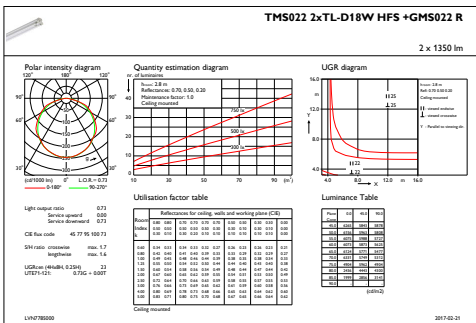

Produktdata

Allmän information	
Antal ljuskällor	1/2 [1 or 2 st]
Lampeffekt	36 W
Reflektorer	R [Reflektor]
Product Family Code	GMS022 [GMS022]

Mekanik och armaturhus

Mått (höjd x bredd x djup)	NaN x NaN x NaN mm (NaN x NaN x NaN in)
----------------------------	---

Lineco TMS022

Måttskiss

GMS022/028

Fotometriska data

IFGU1_TMS0221xTL-D58WHFS+GMS022R

IFPC1_TMS0221xTL-D58WHFS+GMS022R

IFGU1_TMS0222xTL-D18WHFS+GMS022R

IFPC1_TMS0222xTL-D18WHFS+GMS022R

Fotometriska data

IFGU1_TMS0221xTL-D36W+GMS022R

IFPC1_TMS0221xTL-D36W+GMS022R

IFGU1_TMS0222xTL-D58W+GMS022R

IFPC1_TMS0222xTL-D58W+GMS022R

IFGU1_TMS0221xTL-D18W+GMS022R

IFPC1_TMS0221xTL-D18W+GMS022R

Fotometriska data