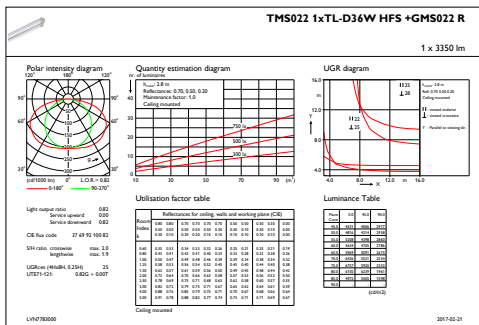

IFGU1_TMS022xTL-D36W+GMS022R

IFGU1_TMS0221xTL-D36WHFS+GMS022R