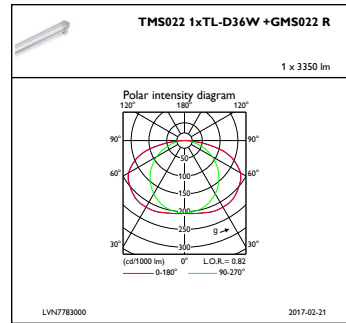

Produktdata

Allmän information	
Antal ljuskällor	1/2 [1 or 2 st]
Lampeffekt	36 W
Reflektorer	R [Reflektor]
Product Family Code	GMS022 [GMS022]

Mekanik och armaturhus

Mått (höjd x bredd x djup)	NaN x NaN x NaN mm (NaN x NaN x NaN in)
----------------------------	---

Lineco TMS022

Måttskiss

GMS022/028

Fotometriska data

IFGU1_TMS0221xTL-D58WHFS+GMS022R

IFPC1_TMS0221xTL-D58WHFS+GMS022R

IFGU1_TMS0222xTL-D18WHFS+GMS022R

IFPC1_TMS0222xTL-D18WHFS+GMS022R

Fotometriska data

IFGU1_TMS0221xTL-D36W+GMS022R

IFPC1_TMS0221xTL-D36W+GMS022R

IFGU1_TMS0222xTL-D58W+GMS022R

IFPC1_TMS0222xTL-D58W+GMS022R

IFGU1_TMS0221xTL-D18W+GMS022R

IFPC1_TMS0221xTL-D18W+GMS022R

Fotometriska data