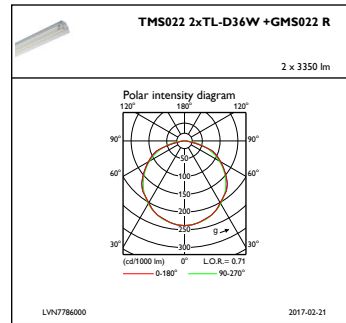

Produktdata

Allmän information	
Antal ljuskällor	1/2 [1 or 2 st]
Lampeffekt	36 W
Reflektorer	R [Reflektor]
Product Family Code	GMS022 [GMS022]

Mekanik och armaturhus

Mått (höjd x bredd x djup)	NaN x NaN x NaN mm (NaN x NaN x NaN in)
----------------------------	---

Lineco TMS022

Måttskiss

GMS022/028

Fotometriska data

IFGU1_TMS0221xTL-D58WHFS+GMS022R

IFPC1_TMS0221xTL-D58WHFS+GMS022R

IFGU1_TMS0222xTL-D18WHFS+GMS022R

IFPC1_TMS0222xTL-D18WHFS+GMS022R

Fotometriska data

IFGU1_TMS0221xTL-D36W+GMS022R

IFPC1_TMS0221xTL-D36W+GMS022R

IFGU1_TMS0222xTL-D58W+GMS022R

IFPC1_TMS0222xTL-D58W+GMS022R

IFGU1_TMS0221xTL-D18W+GMS022R

IFPC1_TMS0221xTL-D18W+GMS022R

Fotometriska data

IFGU1_TMS022xTL-D36WHFS+GMS022R

IFPC1_TMS022xTL-D36WHFS+GMS022R

IFGU1_TMS022xTL-D36W+GMS022R

IFPC1_TMS022xTL-D36W+GMS022R

IFGU1_TMS0221xTL-D36WHFS+GMS022R

IFPC1_TMS0221xTL-D36WHFS+GMS022R

Fotometriska data

IFGU1_TMS0221xTL-D18WHFS+GMS022R