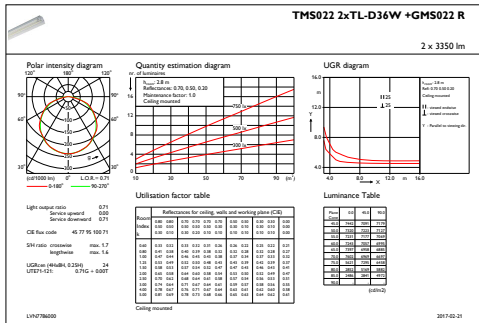

IFGU1_TMS022xTL-D36WHFS+GMS022R

IFGU1_TMS022xTL-D36W+GMS022R