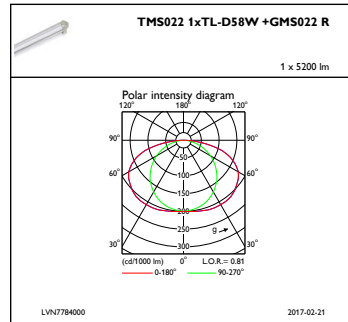

Produktdata

Allmän information	
Antal ljuskällor	1/2 [1 or 2 st]
Lampeffekt	36 W
Reflektorer	R [Reflektor]
Product Family Code	GMS022 [GMS022]

Mekanik och armaturhus

Mått (höjd x bredd x djup)	NaN x NaN x NaN mm (NaN x NaN x NaN in)
----------------------------	---

Fotometriska data

IFGU1_TMS0221xTL-D36W+GMS022R

IFPC1_TMS0221xTL-D36W+GMS022R

IFGU1_TMS0222xTL-D58W+GMS022R

IFPC1_TMS0222xTL-D58W+GMS022R

IFGU1_TMS0221xTL-D18W+GMS022R

IFPC1_TMS0221xTL-D18W+GMS022R

Fotometriska data

IFGU1_TMS022xTL-D36WHFS+GMS022R

IFPC1_TMS022xTL-D36WHFS+GMS022R

IFGU1_TMS022xTL-D36W+GMS022R

IFPC1_TMS022xTL-D36W+GMS022R

IFGU1_TMS0221xTL-D36WHFS+GMS022R

IFPC1_TMS0221xTL-D36WHFS+GMS022R

Fotometriska data

IFGU1_TMS0221xTL-D18WHFS+GMS022R

IFPC1_TMS0221xTL-D18WHFS+GMS022R

IFGU1_TMS0222xTL-D58WHFS+GMS022R

IFPC1_TMS0222xTL-D58WHFS+GMS022R

IFGU1_TMS0221xTL-D58W+GMS022R

IFPC1_TMS0221xTL-D58W+GMS022R