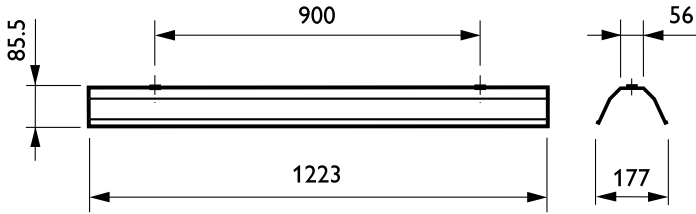

Lineco TMS022

Måttskiss

GMS022/028