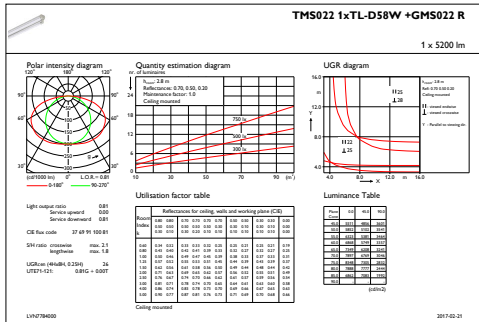

IFGU1_TMS0221xTL-D58W+GMS022R