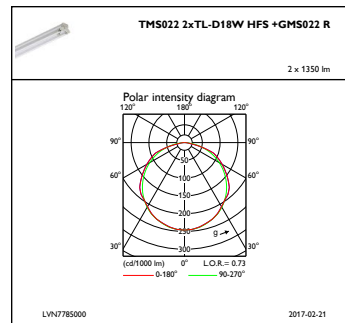

Produktdata

Allmän information	
Antal ljuskällor	1/2 [1 or 2 st]
Lampeffekt	36 W
Reflektorer	R [Reflektor]
Product Family Code	GMS022 [GMS022]

Mekanik och armaturhus

Mått (höjd x bredd x djup)	NaN x NaN x NaN mm (NaN x NaN x NaN in)
----------------------------	---

Lineco TMS022

Måttskiss

GMS022/028

Fotometriska data

IFGU1_TMS0221xTL-D58WHFS+GMS022R

IFPC1_TMS0221xTL-D58WHFS+GMS022R

IFGU1_TMS0222xTL-D18WHFS+GMS022R

IFPC1_TMS0222xTL-D18WHFS+GMS022R

Fotometriska data

IFGU1_TMS0221xTL-D36W+GMS022R

IFPC1_TMS0221xTL-D36W+GMS022R

IFGU1_TMS0222xTL-D58W+GMS022R

IFPC1_TMS0222xTL-D58W+GMS022R

IFGU1_TMS0221xTL-D18W+GMS022R

IFPC1_TMS0221xTL-D18W+GMS022R

Fotometriska data