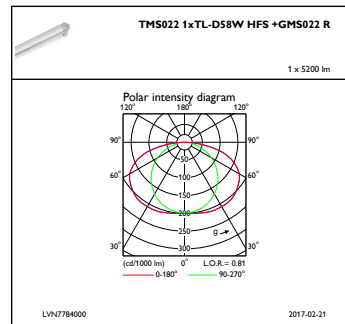

Produktdata

Allmän information	
Antal ljuskällor	1/2 [1 or 2 st]
Lampeffekt	36 W
Reflektorer	R [Reflektor]
Product Family Code	GMS022 [GMS022]

Mekanik och armaturhus

Mått (höjd x bredd x djup)	NaN x NaN x NaN mm (NaN x NaN x NaN in)
----------------------------	---

Produktdata

Fullständig produktkod	871155920796499
------------------------	-----------------

Beställningsproduktnamn	GMS022 1/2 36 R
EAN/UPC – Produkt	8711559207964
Beställningsnummer	20796499
Räknare – Antal per förpackning	1
Räknare - antal förpackningar per kartong	5
Materialnummer (12NC)	910400620518
Nettovikt (stycke)	1,300 kg

Lineco TMS022

Måttskiss

GMS022/028

Fotometriska data

IFGU1_TMS0221xTL-D58WHFS+GMS022R

IFPC1_TMS0221xTL-D58WHFS+GMS022R

IFGU1_TMS0222xTL-D18WHFS+GMS022R

IFPC1_TMS0222xTL-D18WHFS+GMS022R

Fotometriska data

IFGU1_TMS0221xTL-D36W+GMS022R

IFPC1_TMS0221xTL-D36W+GMS022R

IFGU1_TMS0222xTL-D58W+GMS022R

IFPC1_TMS0222xTL-D58W+GMS022R

IFGU1_TMS0221xTL-D18W+GMS022R

IFPC1_TMS0221xTL-D18W+GMS022R

Fotometriska data