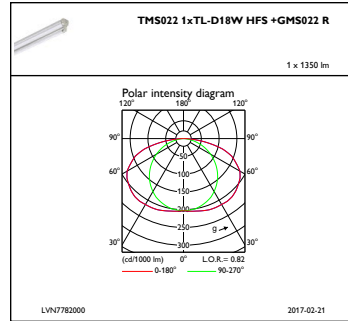

Produktdata

Allmän information	
Antal ljuskällor	1/2 [1 or 2 st]
Lampeffekt	36 W
Reflektorer	R [Reflektor]
Product Family Code	GMS022 [GMS022]

Mekanik och armaturhus

Mått (höjd x bredd x djup)	NaN x NaN x NaN mm (NaN x NaN x NaN in)
----------------------------	---

Fotometriska data

IFGU1_TMS0221xTL-D36W+GMS022R

IFPC1_TMS0221xTL-D36W+GMS022R

IFGU1_TMS0222xTL-D58W+GMS022R

IFPC1_TMS0222xTL-D58W+GMS022R

IFGU1_TMS0221xTL-D18W+GMS022R

IFPC1_TMS0221xTL-D18W+GMS022R

Fotometriska data

IFGU1_TMS022xTL-D36WHFS+GMS022R

IFPC1_TMS022xTL-D36WHFS+GMS022R

IFGU1_TMS022xTL-D36W+GMS022R

IFPC1_TMS022xTL-D36W+GMS022R

IFGU1_TMS0221xTL-D36WHFS+GMS022R

IFPC1_TMS0221xTL-D36WHFS+GMS022R

Fotometriska data

IFGU1_TMS0221xTL-D18WHFS+GMS022R