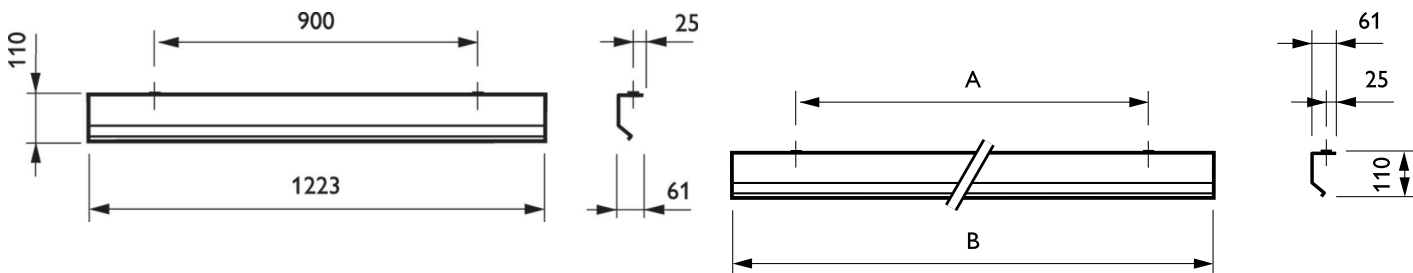

Lineco TMS022

Måttskiss

Product

GMS022 136 R-A