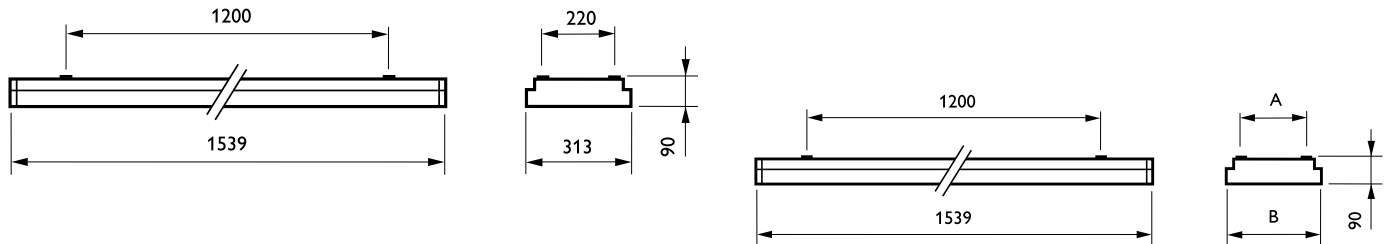

TBH375 Sportstättenleuchte

TBH375 2xTL-D58W HFP

TBH375, 2, MASTER TL-D, 58 W, HF-Performer

Ballwurfsichere Sportstättenleuchte für Deckenanbau-, Deckeneinbau- und Kettenmontage. Für TL-D und TL5 Leuchtstofflampen. Gehäuse aus weiß lackiertem Stahlblech. Für Einzel- oder Lichtbandanordnung verwendbar. Durchgangsverdrahtung möglich. Weißes Lamellenraster mit Aluminium-Kopfspiegel und eingebrachten Stahlstreben für Ballwurfsicherheit, symmetrisch strahlend. Die Leuchte muss zur Montage nicht geöffnet werden, dadurch ist eine sehr schnelle Installation möglich. Lieferung inklusive Leuchtmittel.

Produkt Daten

Allgemeine Informationen		Mechanik und Gehäuse	
Lampenfamiliencode	TL-D [MASTER TL-D]	Gesamte Breite	313 mm
Betriebsgerät	HFP [HF-Performer]	Genehmigung und Anwendung	
Produktfamiliencode	TBH375 [TBH375]	Schutzart (IP)	IP20 [Fernhalten von Fingern]
CE-Zeichen	Ja	IEC-Schutzklasse	Schutzklasse I
ENEC-Zeichen	ENEC-Zeichen	Anwendungsbedingungen	
Lichttechnische Daten		Geeignet zum häufigen An- und Ausschalten	Nicht anwendbar
Anzahl Lichtquellen	2	Produktdaten	
Betrieb und Elektrik		Bestell-Produktname	TBH375 2xTL-D58W HFP
Eingangsspannung	220 bis 240 V	Gesamtbezeichnung des Produkts	TBH375 2xTL-D58W HFP
Energieverbrauch	58 W	Gesamt-Produktcode	871155905093500
Elektrischer Anschluss	Schnellsteckverbinder, 3-polig	Bestellcode	05093500

TBH375 Sportstättenleuchte

Material-Nr. (12NC)	910401529003
Anzahl pro Verpackung	1
EAN/UPC – Produkt/Kiste	8711559050935
Zähler - Pakete pro Außenkarton	1

EAN Umverpackung	8711559050935
------------------	---------------

Abmessungsskizzen

Product

TBH375 2xTL-D58W HFP