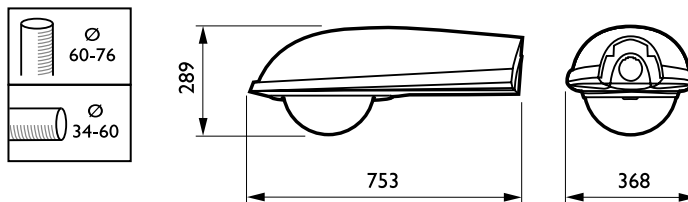

Iridium SGS253/453

Product Family Code	SGS253 [IRIDIUM]
Eisen aan armatuurontwerp	
Standaard kantelhoek opzetmontage	5°
Standaard kantelhoek opschuifmontage	5°
Bedrijfs- en Elektrische gegevens	
Ingangsspanning	230 V
Ontsteker	SND [Digital semi-parallel]
Mechanische eigenschappen en Behuizing	
Hoogte armatuur	289 mm
Kleur	Grey
Goedkeuring en Toepassing	
IP-beschermingsklasse	IP 66 [Bescherming tegen binnendringen van stof, straalwaterdicht]

Slagvastheidcode	IK08 [5 J, beschermd tegen vandalisme]
Productgegevens	
Volledige productcode	871155924951300
Productnaam voor bestelling	SGS253 SON-T70W I OR PC GR SND
EAN/UPC - Product	8711559249513
Bestelcode	24951300
Numerator - Aantal per pak	1
Numerator - Dozen per buitendoos	1
Materiaalnr. (12NC)	910401835618
Netto gewicht (per stuk)	8,572 kg

Maatschets

Iridium SGS253