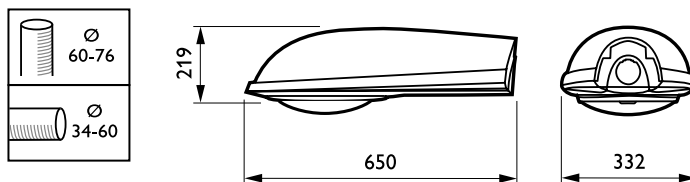

Iridium SGS252/452

Product Family Code	SGS252 [IRIDIUM]
Eisen aan armatuurontwerp	
Standaard kantelhoek opzetmontage	5°
Standaard kantelhoek opschuifmontage	5°
Bedrijfs- en Elektrische gegevens	
Ingangsspanning	230 V
Ontsteker	SND [Digital semi-parallel]
Mechanische eigenschappen en Behuizing	
Montageapparaat	Nee [-]
Hoogte armatuur	219 mm
Kleur	Grey
Goedkeuring en Toepassing	
IP-beschermingsklasse	IP 66 [Bescherming tegen binnendringen van stof, straalwaterdicht]

Slagvastheidcode	IK08 [5 J, beschermd tegen vandalisme]
Productgegevens	
Volledige productcode	871155958858200
Productnaam voor bestelling	SGS252 SON-T70W I CR GB GR SND
EAN/UPC - Product	8711559588582
Bestelcode	58858200
Numerator - Aantal per pak	1
Numerator - Dozen per buitendoos	1
Materiaalnr. (12NC)	910401840018
Netto gewicht (per stuk)	8,242 kg

Maatschets

Iridium SGS252