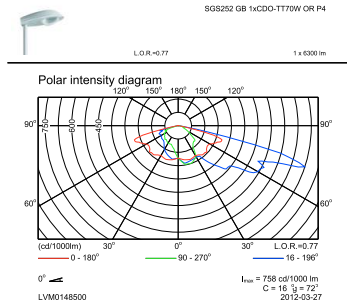

Iridium SGS252/452

Product Family Code	SGS252 [IRIIDIUM]
Eisen aan armatuurontwerp	
Standaard kantelhoek opzetmontage	5°
Standaard kantelhoek opschuifmontage	5°
Bedrijfs- en Elektrische gegevens	
Ingangsspanning	230 V
Ontsteker	SND [Digital semi-parallel]
Mechanische eigenschappen en Behuizing	
Montageapparaat	Nee [-]
Hoogte armatuur	219 mm
Kleur	Grey
Goedkeuring en Toepassing	
IP-beschermingsklasse	IP 66 [Bescherming tegen binnendringen van stof, straalwaterdicht]

Maatschets

Iridium SGS252

Fotometrische gegevens

OFPC1_SGS252 GB 1xCDO-TT70W OR P1.EPS

OFPC1_SGS252 GB 1xCDO-TT70W OR P2.EPS

Fotometrische gegevens

OFPC1_SGS252 GB 1xCDO-TT70W OR P4.EPS

OFPC1_SGS252 GB 1xCDO-TT70W OR P5X.EPS