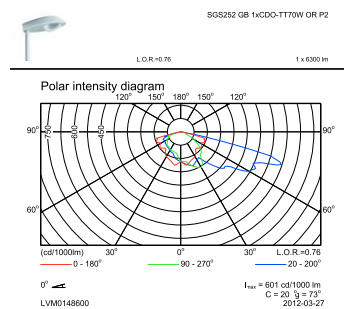

Maatschets

Iridium SGS252

Fotometrische gegevens

OFPC1_SGS252 GB 1xCDO-TT70W OR P1.EPS

OFPC1_SGS252 GB 1xCDO-TT70W OR P2.EPS

Fotometrische gegevens

OFPC1_SGS252 GB 1xCDO-TT70W OR P4.EPS

OFPC1_SGS252 GB 1xCDO-TT70W OR P5X.EPS