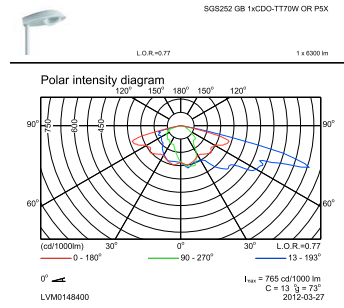

Iridium SGS252/452

Product Family Code	SGS252 [IRIIDIUM]
Eisen aan armatuurontwerp	
Standaard kantelhoek opzetmontage	5°
Standaard kantelhoek opschuifmontage	5°
Bedrijfs- en Elektrische gegevens	
Ingangsspanning	230 V
Ontsteker	SND [Digital semi-parallel]
Mechanische eigenschappen en Behuizing	
Montageapparaat	Nee [-]
Hoogte armatuur	219 mm
Kleur	Grey
Goedkeuring en Toepassing	
IP-beschermingsklasse	IP 66 [Bescherming tegen binnendringen van stof, straalwaterdicht]

Maatschets

Iridium SGS252

Fotometrische gegevens

OFPC1_SGS252 GB 1xCDO-TT70W OR P1.EPS

OFPC1_SGS252 GB 1xCDO-TT70W OR P2.EPS

Fotometrische gegevens

OFPC1_SGS252 GB 1xCDO-TT70W OR P4.EPS

OFPC1_SGS252 GB 1xCDO-TT70W OR P5X.EPS