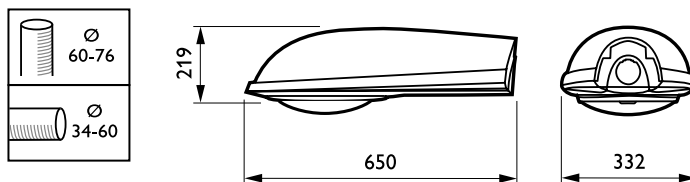

Iridium SGS252/452

Product Family Code	SGS252 [IRIIDIUM]
Eisen aan armatuurontwerp	
Standaard kantelhoek opzetmontage	5°
Standaard kantelhoek opschuifmontage	5°
Bedrijfs- en Elektrische gegevens	
Ingangsspanning	230 V
Ontsteker	SND [Digital semi-parallel]
Mechanische eigenschappen en Behuizing	
Montageapparaat	Nee [-]
Hoogte armatuur	219 mm
Kleur	Grey
Goedkeuring en Toepassing	
IP-beschermingsklasse	IP 66 [Bescherming tegen binnendringen van stof, straalwaterdicht]

Slagvastheidcode	IK08 [5 J, beschermd tegen vandalisme]
Productgegevens	
Volledige productcode	871155958869800
Productnaam voor bestelling	SGS252 CDO-TT70W II OR GB GR SND
EAN/UPC - Product	8711559588698
Bestelcode	58869800
Local Code	SGS252C7IIIGST
Numerator - Aantal per pak	1
Numerator - Dozen per buitendoos	1
Materiaalnr. (12NC)	910401842018
Netto gewicht (per stuk)	8,242 kg

Maatschets