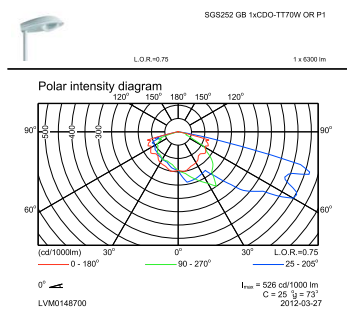

Iridium SGS252

Fotometrische gegevens

OFPC1_SGS252 GB 1xCDO-TT70W OR P1.EPS