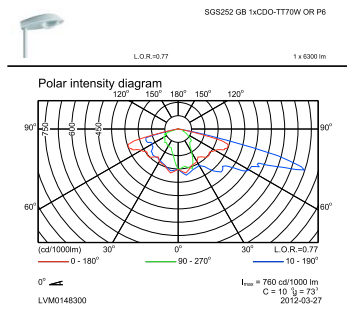

Iridium SGS252/452

Product Family Code	SGS252 [IRIIDIUM]
Eisen aan armatuurontwerp	
Standaard kantelhoek opzetmontage	5°
Standaard kantelhoek opschuifmontage	5°
Bedrijfs- en Elektrische gegevens	
Ingangsspanning	230 V
Ontsteker	SND [Digital semi-parallel]
Mechanische eigenschappen en Behuizing	
Montageapparaat	Nee [-]
Hoogte armatuur	219 mm
Kleur	Grey
Goedkeuring en Toepassing	
IP-beschermingsklasse	IP 66 [Bescherming tegen binnendringen van stof, straalwaterdicht]

Maatschets

Iridium SGS252

Fotometrische gegevens

OFPC1_SGS252 GB 1xCDO-TT70W OR P1.EPS

OFPC1_SGS252 GB 1xCDO-TT70W OR P2.EPS

Fotometrische gegevens

OFPC1_SGS252 GB 1xCDO-TT70W OR P4.EPS

OFPC1_SGS252 GB 1xCDO-TT70W OR P5X.EPS