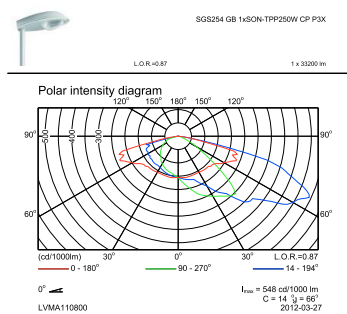

Iridium SGS254

Date fotometrice

OFFPC1_SGS254 GB 1xSON-TPP250W CP P3X.EPS