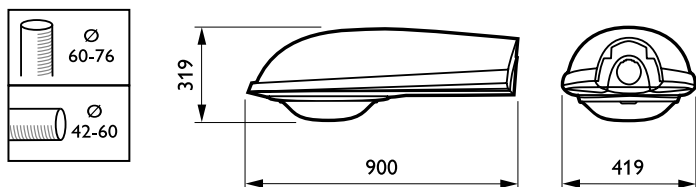

Iridium SGS254/454

Cote