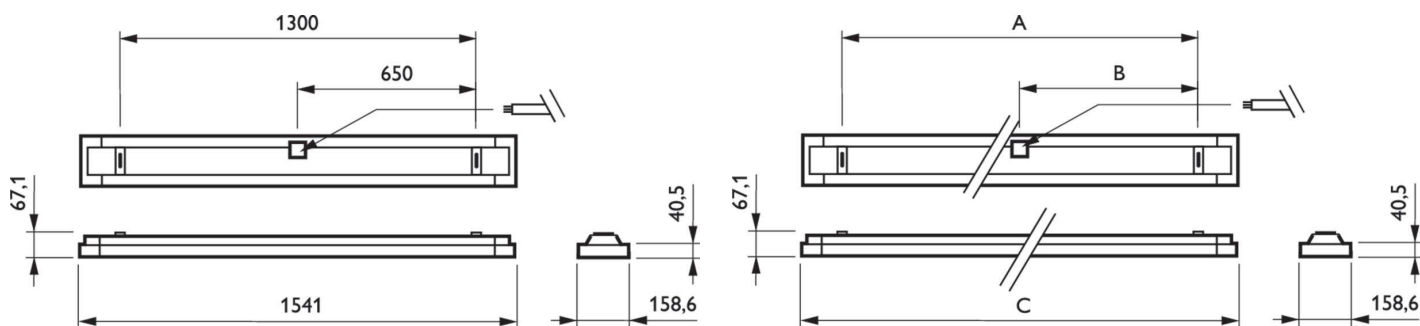

EFix TCS260

Effektförbrukning	35 W

Mekanik och armaturhus

Fixeringspunkt, längdavstånd (nom)	1 300 mm
Armaturhusets färg	Vit
Total längd	1 541 mm

Användning och godkännande

Kod för kapslingsklass	IP20 [Petskyddad]
Skyddsklass IEC	Säkerhetsklass I

Användningsförhållanden

Lämplig för slumpmässig brytning	Ej tillämpligt

Produktdata

Beställningsproduktnamn	TCS260 2x35W/830 HFD-T D6 ACL PVCFR WH

Fullständigt produktnamn	TCS260 2x35W/830 HFD-T D6 ACL PVCFR WH
Full EOC	872790062189100
Beskrivning av lokal kod	7085707
Beställningsnummer	62189100
Materialnummer (12NC)	910402299012
Lokal kod	7085707
SAP-Räknare – Antal per förpackning	1
EAN/UPC – Produkt/fodral	8727900621891
Räknare – antal förpackningar per kartong	1
EAN/UPC – Hölje	8727900621891

Måttskiss

Product	A	B	C
TCS260 2x35W/830 HFD-T D6 ACL PVCFR WH	1 300 mm	650 mm	1 541 mm