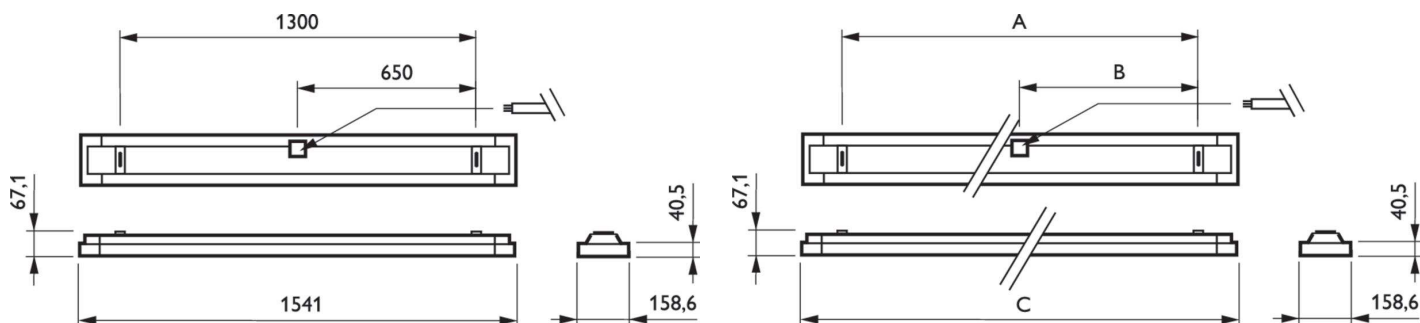

EFix TCS260

Mekanik och armaturhus	
Fixeringspunkt, längdavstånd (nom)	1 300 mm
Armaturhusets färg	Vit
Total längd	1 541 mm

Användning och godkännande	
Kod för kapslingsklass	IP20 [Petskyddad]
Skyddsklass IEC	Säkerhetsklass I

Användningsförhållanden	
Lämplig för sluppmässig brytning	Ej tillämpligt

Produktdata	
Beställningsproduktnamn	TCS260 1x35W/830 HFS A PVCFR WH

Fullständigt produktnamn	TCS260 1x35W/830 HFS A PVCFR WH
Full EOC	872790062149500
Beskrivning av lokal kod	7085713
Beställningsnummer	62149500
Materialnummer (12NC)	910402299612
Lokal kod	7085713
SAP-Räknare – Antal per förpackning	1
EAN/UPC – Produkt/fodral	8727900621495
Räknare - antal förpackningar per kartong	1
EAN/UPC – Hölje	8727900621495

Måttskiss

Product	A	B	C
TCS260 1x35W/830 HFS A PVCFR WH	1 300 mm	650 mm	1 541 mm