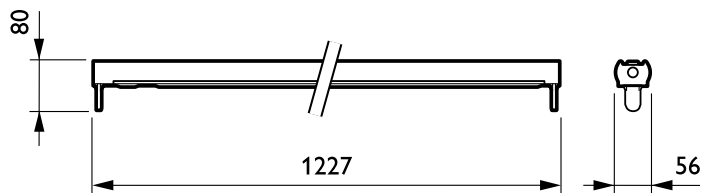

TMS018 舒适型

二维绘图

Cozy TMS018 C