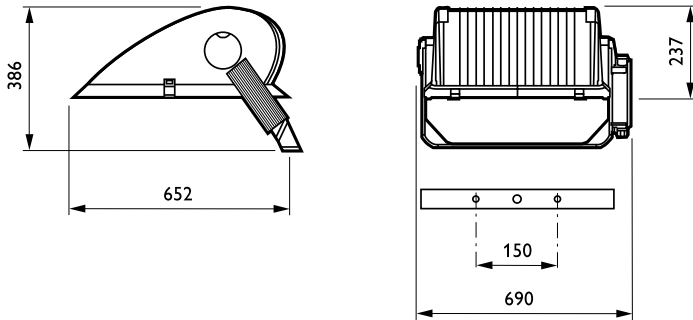

OptiVision MVP507

Данные об изделии

Полный код продукта	872790029134600
Название продукта для заказа	MVP507 MHN-FC2000W/740 400V NB SI
EAN/UPC — продукт	8727900291346
Код заказа	910403747312
Нумератор — количество на упаковку	1

Нумератор— упаковок на внешний короб	1
Материал № (12NC)	910403747312
Вес нетто (шт.)	17,200 kg

Чертеж размеров

OptiVision MVP507