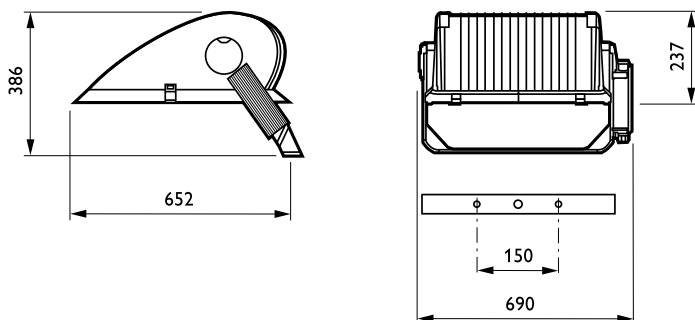

**Material-Nr. (12NC)** 910403787412

**Nettogewicht (Einzelteil)** 17,200 kg

## Abmessungsskizzen

OptiVision MVP507