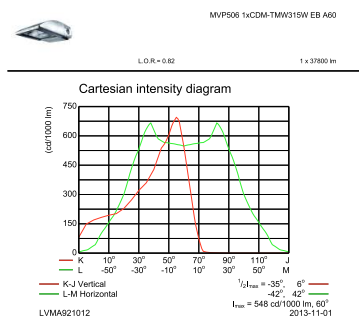

Valonjakotiedot

OFCC1_MVP506 1xCDM-TMW315W EB A60.EPS