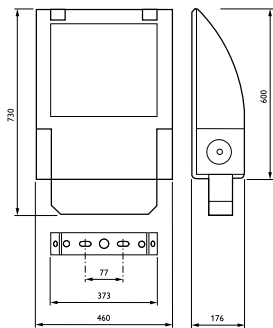

OptiFlood MVP506

Sytytin	No [-]
Mekaaniset tiedot ja runko	
Väri	Harmaa
Hyväksyntä ja käyttökohteet	
IP-luokka	IP66 [Pölytiivis, suojaus vesisuihkulta]
Mek. iskun suojauskoodi	IK09 [10 J]
Tuotetiedot	
Koko tuotekoodi	872790029989200

Tilaustuotteen nimi	MVP506 CDM-TMW315W/942 EB A GR
EAN/UPC – tuote	8727900299892
Tilauskoodi	29989200
Osoittaja – määrä/pakkaus	1
Osoittaja – pakkauksia ulommassa laatikossa	1
Materiaalinumero (12NC)	910403803612
Nettopaino (kappale)	18,200 kg

Mittapiirros

OptiFlood MVP506