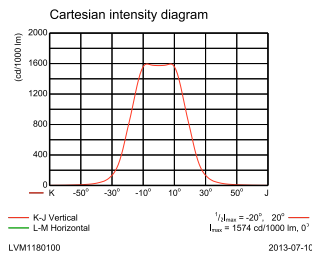

## Photometric data

BBP621 GC 15xLED-HBNW WB

L.O.R.=0.70

15 x 126 lm

OFCC1\_BBP621 GC 15xLED-HBNW WB.EPS