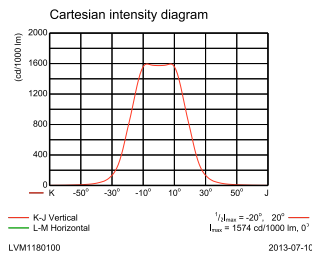

## Fotometrische gegevens

BBP621 GC 15xLED-HBNW WB

L.O.R.=0.70

15 x 126 lm

OFCC1\_BBP621 GC 15xLED-HBNW WB.EPS