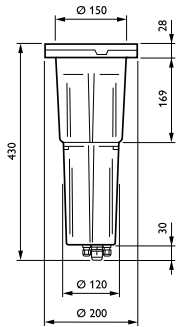

DecoScene LED BBP621

Maatschets