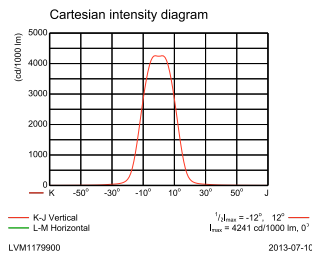

## Datos fotométricos

BBP621 GC 15xLED-HBWW MB

L.O.R.=0.72

15 x 101 lm

OFCC1\_BBP621 GC 15xLED-HBWW MB.EPS