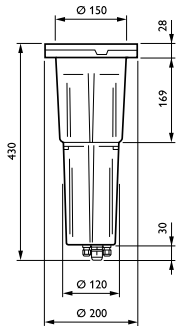

DecoScene LED mediano

Plano de dimensiones