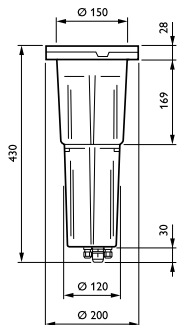

DecoScene LED BBP621

Måttskiss