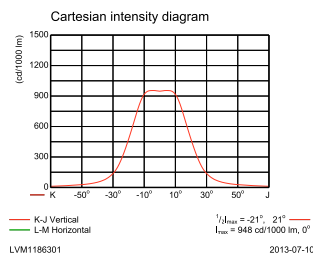

## Fotometriska data

BBP621 GF 15xLED-HBRGB WB

L.O.R.=0.54

15 x 69 mm

OFCC1\_BBP621 GF 15xLED-HBRGB WB.EPS