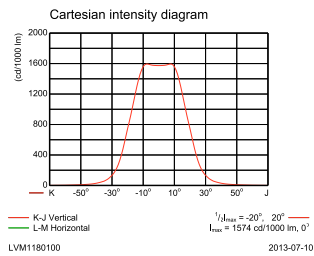

OFCC1_BBP623 GC 34xLED-HBNW WB.EPS