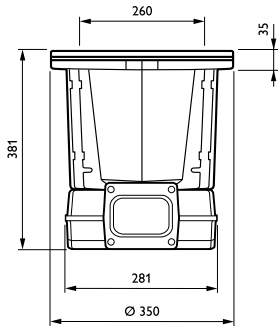

DecoScene LED BBP623

Чертеж размеров

DecoScene LED Accent BBP621/623

Фотометрические данные

BBP623 GC 34xLED-HBNW WB

L:0 R:0.70

34 x 126 lm