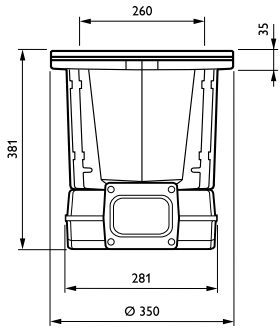

DecoScene LED BBP623

Maatschets

DecoScene LED Accent BBP621/623

Fotometrische gegevens

BBP623 GC 34xLED-HB/NW MB

L.O.R.=0.72

34 x 126 lm