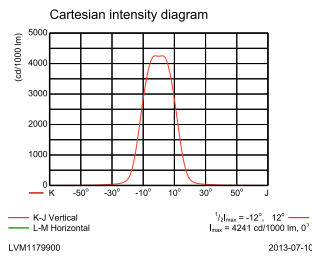

Initiële prestaties (conform IEC)

Initiële lichtstroom	4250 lm
Lichtstroomtolerantie	+/-7%
Initieel rendement LED-armatuur	78,7 lm/W
Initiële gecorreleerde kleurtemperatuur	4000 K
Initiële kleurweergave-index	70
Initiële kleurkwaliteit	(0.367, 0.396) SDCM <3
Initieel ingangsvermogen	54 W
Tolerantie energieverbruik	+/-10%

DecoScene LED BBP623

Maatschets

DecoScene LED Accent BBP621/623

Fotometrische gegevens

BBP623 GC 34xLED-HB/NW MB

L.O.R.=0.72

34 x 126 lm

OFCC1_BBP623 GC 34xLED-HBNW MB.EPS