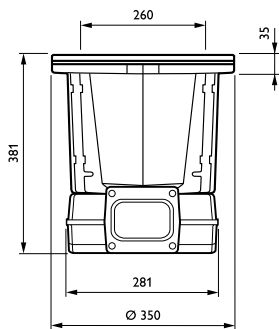

DecoScene LED BBP623

Måttskiss

DecoScene LED Accent BBP621/623

Fotometriska data

BBP623 GC 34xLED-HB/NW MB

L.G.R.=0.72

34 x 126 lm