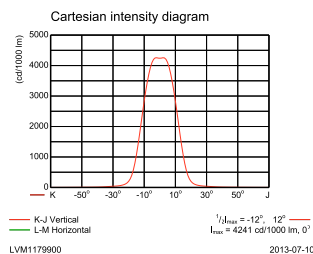

## Fotometriska data

BBP623 GC 34xLED-HB/NW MB

L.G.R.=0.72

34 x 126 lm

OFCC1\_BBP623 GC 34xLED-HBNW MB.EPS