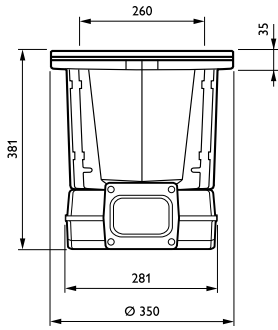

DecoScene LED BBP623

Чертеж размеров

DecoScene LED Accent BBP621/623

Фотометрические данные

BBP623 GC 34xLED-HBWW MB

L.O.R.=0.72

34 x 101 lm