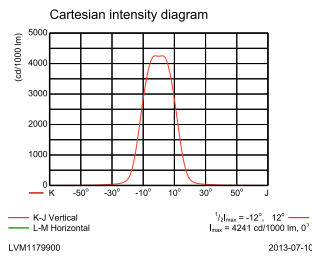

## Фотометрические данные

BBP623 GC 34xLED-HBWW MB

L.O.R.=0.72

34 x 101 lm

OFCC1\_BBP623 GC 34xLED-HBWW MB.EPS