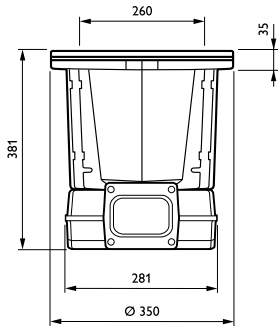

DecoScene LED BBP623

Maatschets

DecoScene LED Accent BBP621/623

Fotometrische gegevens

BBP623 GC 34xLED-HB/WW VB

L.O.R.=0.70

34 x 101 lm