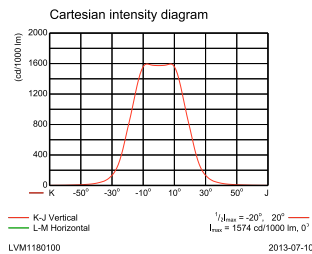

Initiële prestaties (conform IEC)

Initiële lichtstroom	3427 lm
Lichtstroomtolerantie	+/-7%
Initieel rendement LED-armatuur	63,5 lm/W
Initiële gecorreleerde kleurtemperatuur	2700 K
Initiële kleurweergave-index	80
Initiële kleurkwaliteit	(0.437, 0.420) SDCM <3
Initieel ingangsvermogen	54 W
Tolerantie energieverbruik	+/-10%

Productgegevens

Volledige productcode	871829141912900
Productnaam voor bestelling	BBP623 34xLED-HB/WW I WB GC GR RMR
EAN/UPC - Product	8718291419129
Bestelcode	41912900
Local Code	BBP623WWWIGRCR
Numerator - Aantal per pak	1
Numerator - Dozen per buitendoos	1
Materiaalnr. (12NC)	910403950912
Netto gewicht (per stuk)	15,400 kg

DecoScene LED BBP623

Maatschets

DecoScene LED Accent BBP621/623

Fotometrische gegevens

BBP623 GC 34xLED-HB/WW VB

L.O.R.=0.70

34 x 101 lm

OFCC1_BBP623 GC 34xLED-HBWW WB.EPS