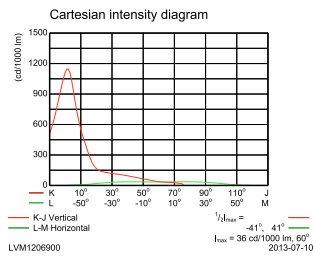

Initiële prestaties (conform IEC)

| | |
|---|------------------------|
| Initiële lichtstroom | 3427 lm |
| Lichtstroomtolerantie | +/-7% |
| Initieel rendement LED-armatuur | 63,5 lm/W |
| Initiële gecorreleerde kleurtemperatuur | 2700 K |
| Initiële kleurweergave-index | 80 |
| Initiële kleurkwaliteit | (0.437, 0.420) SDCM <3 |
| Initieel ingangsvermogen | 54 W |
| Tolerantie energieverbruik | +/-10% |

DecoScene LED BBP623

Maatschets

DecoScene LED Accent BBP621/623

Fotometrische gegevens

BBP623 GC 34xLED-HBWW A

L.G.R.=0.72

34 x 101 lm

OFCC1_BBP623 GC 34xLED-HBWW A.EPS