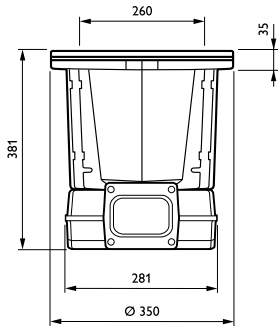

DecoScene LED BBP623

Maatschets

DecoScene LED Accent BBP621/623

Fotometrische gegevens

BBP623 GC 34xLED-HBWW A

L.G.R.=0.72

34 x 101 lm