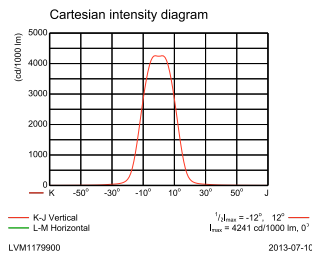

Valonjakotiedot

BBP623 GC 34xLED-HBWW MB

L.O.R.=0.72

34 x 101 lm

OFCC1_BBP623 GC 34xLED-HBWW MB.EPS