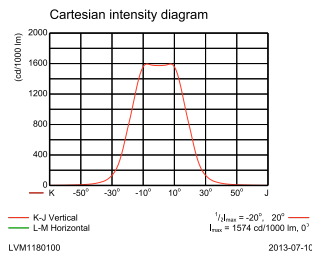

Initiële prestaties (conform IEC)

Initiële lichtstroom	3427 lm
Lichtstroomtolerantie	+/-7%
Initieel rendement LED-armatuur	63,5 lm/W
Initiële gecorreleerde kleurtemperatuur	2700 K
Initiële kleurweergave-index	80
Initiële kleurkwaliteit	(0.437, 0.420) SDCM <3
Initieel ingangsvermogen	54 W
Tolerantie energieverbruik	+/-10%

DecoScene LED BBP623

Maatschets

DecoScene LED Accent BBP621/623

Fotometrische gegevens

BBP623 GC 34xLED-HB/WW VB

L.O.R.=0.70

34 x 101 lm

OFCC1_BBP623 GC 34xLED-HBWW WB.EPS