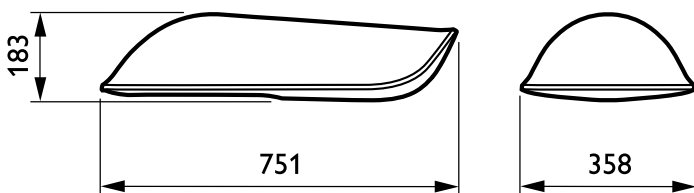

Iridium² Medium

Mechanical and Housing

Barva GR

Product Data

Úplný kód výrobku 871829197575500
Objednací název produktu SGP352 CPO-TW90W K EB FX1 AL GR
EAN/UPC – výrobek 8718291975755
Objednací kód 97575500

Číslování – počet v balení 1
Číslování – balení v krabici 1
Materiál č. (12NC) 910403999412
Celková hmotnost (kus) 10,293 kg

Rozměrové výkresy

Iridium2 SGP352/353