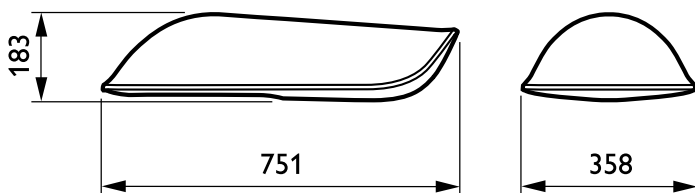

Iridium² Medium

Mechanical and Housing

Barva GR

Product Data

Úplný kód výrobku 871829197608000
Objednací název produktu SGP352 SON-TPP150W K II FX1 AL GR
EAN/UPC – výrobek 8718291976080
Objednací kód 97608000

Číslování – počet v balení 1
Číslování – balení v krabici 1
Materiál č. (12NC) 910404102712
Celková hmotnost (kus) 10,293 kg

Rozměrové výkresy

Iridium2 SGP352/353