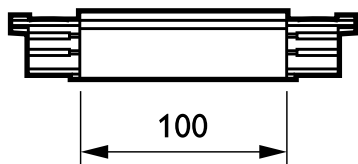

3-krets, firkantet RCS750

Målskisse

3-circuit square acc. ZRS750