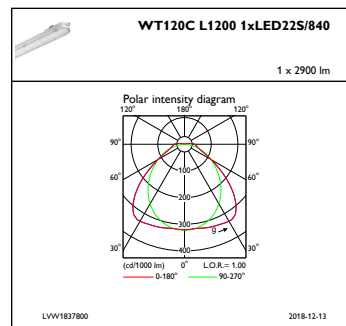

## Mechanische Kenndaten

<b>Gehäusematerial</b>	Polykarbonat
<b>Reflektor-Material</b>	Stahl
<b>Optisches Material</b>	-
<b>Material optische Abdeckung/Linse</b>	Polycarbonat
<b>Befestigungsmaterial</b>	Stainless steel
<b>Veredelung optische Abdeckung/Linse</b>	Texturiert
<b>Gesamte Länge</b>	1250 mm
<b>Gesamte Breite</b>	87 mm
<b>Gesamte Höhe</b>	96 mm
<b>Farbe</b>	Grau

## Abmessungsskizzen

CoreLine Waterproof WT120C

## Photometrische Daten

IFGU1\_WT120CL12001xLED225S840

IFPC1\_WT120CL12001xLED225S840