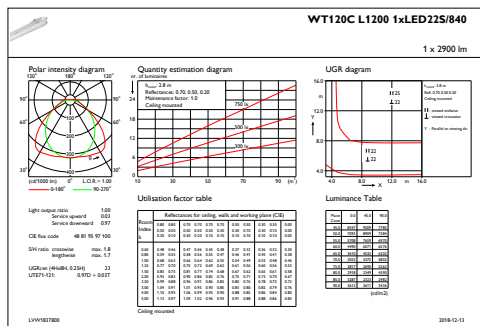

Photometrische Daten

IFGU1_WT120CL12001xLED225S840