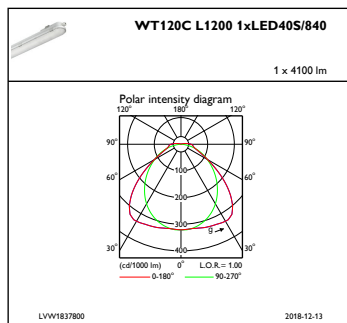

Photometrische Daten

IFPC1_WT120CL12001xLED40S840