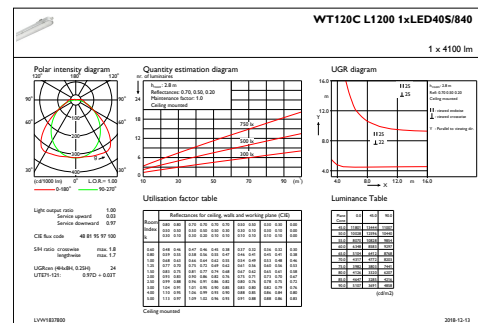

Initialkennwerte (IEC konform)

Lichtstrom-Neuwert	4100 lm
Lichtstromtoleranz	+/-10%
Initiale Leuchtenlichtausbeute	115 lm/W
Init. korr. Farbtemperatur	4000 K
Init. Farbwiedergabeindex	≥80
Initialer Farbraum	(0.38, 0.38) SDCM <3
Systemleistung	35.5 W
Toleranz Leistungsaufnahme	+/-10%

CoreLine LED-Feuchtraumleuchte

Abmessungsskizzen

CoreLine Waterproof WT120C

Photometrische Daten

IFPC1_WT120CL12001xLED40S840

IFGU1_WT120CL12001xLED40S840