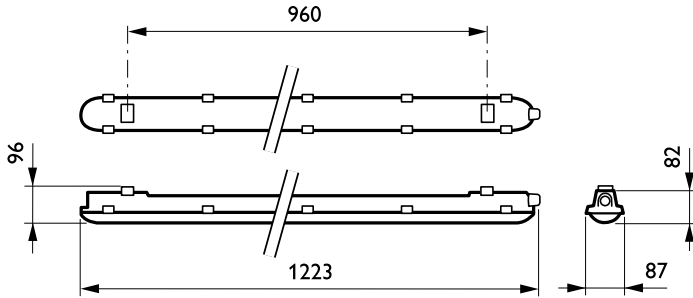

CoreLine LED-Feuchtraumleuchte

Abmessungsskizzen

CoreLine Waterproof WT120C