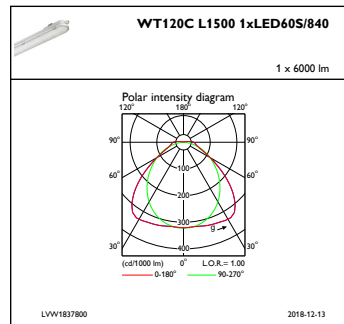

Dimmen

Dimmbar	Nein
---------	------

Mechanische Kenndaten

Gehäusematerial	Polykarbonat
Reflektor-Material	Stahl
Optisches Material	-
Material optische Abdeckung/Linse	Polycarbonat
Befestigungsmaterial	Stainless steel
Veredelung optische Abdeckung/Linse	Texturiert
Gesamte Länge	1530 mm
Gesamte Breite	87 mm
Gesamte Höhe	96 mm
Farbe	Grau

Umgebungstemperaturbereich	-20 bis +35 °C
Performance ambient temperature Tq	25 °C
Maximaler Dimmlevel	Nicht zutreffend

Produktdaten

Gesamt-Produktcode	871829184049700
Bestell-Produktname	WT120C LED60S/840 PSU L1500
EAN/UPC - Produkt	8718291840497
Bestellcode	84049700
Anzahl pro Verpackung	1
Anzahl pro Umverpackung	1
Material-Nr. (12NC)	910500453339
Nettogewicht (Einzelteil)	1,820 kg

CoreLine LED-Feuchtraumleuchte

Abmessungsskizzen

CoreLine Waterproof WT120C

Photometrische Daten

IFGU1_WT120CL15001xLED60S840

IFPC1_WT120CL15001xLED60S840