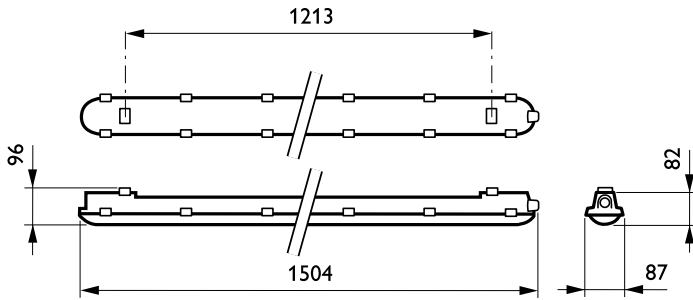

CoreLine LED-Feuchtraumleuchte

Abmessungsskizzen

CoreLine Waterproof WT120C