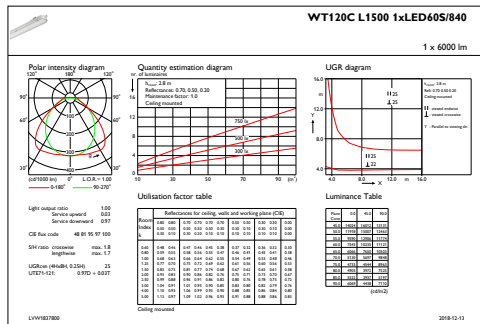

Photometrische Daten

IFGU1_WT120CL15001xLED60S840