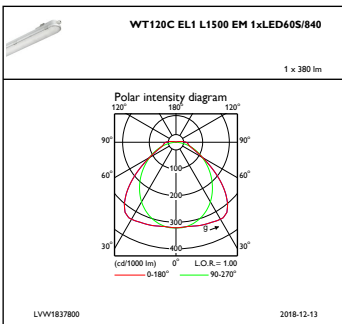

Dimmen

Dimmbar	Nein
---------	------

Mechanische Kenndaten

Gehäusematerial	Polykarbonat
Reflektor-Material	Stahl
Optisches Material	-
Material optische Abdeckung/Linse	Polycarbonat
Befestigungsmaterial	Stainless steel
Veredelung optische Abdeckung/Linse	Texturiert
Gesamte Länge	1504 mm
Gesamte Breite	87 mm
Gesamte Höhe	96 mm
Farbe	Grau
Abmessungen (Höhe x Breite x Tiefe)	96 x 87 x 1504 mm (3.8 x 3.4 x 59.2 in)

CoreLine LED-Feuchtraumleuchte

Abmessungsskizzen

CoreLine Waterproof WT120C

Photometrische Daten

IFPC1_WT120CEL1L1500EM1xLED60S840

IFGU1_WT120CEL1L1500EM1xLED60S840