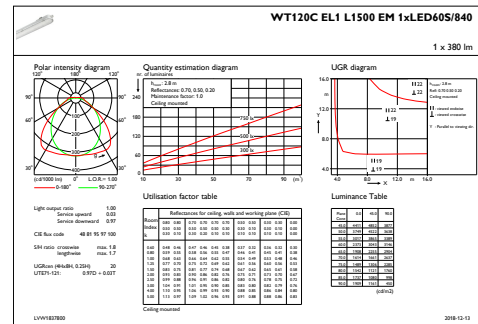

Dimmen

Dimmbar	Nein
---------	------

Mechanische Kenndaten

Gehäusematerial	Polykarbonat
Reflektor-Material	Stahl
Optisches Material	-
Material optische Abdeckung/Linse	Polycarbonat
Befestigungsmaterial	Stainless steel
Veredelung optische Abdeckung/Linse	Texturiert
Gesamte Länge	1504 mm
Gesamte Breite	87 mm
Gesamte Höhe	96 mm
Farbe	Grau
Abmessungen (Höhe x Breite x Tiefe)	96 x 87 x 1504 mm (3.8 x 3.4 x 59.2 in)

CoreLine LED-Feuchtraumleuchte

Abmessungsskizzen

CoreLine Waterproof WT120C

Photometrische Daten

IFPC1_WT120CEL1L1500EM1xLED60S840

IFGU1_WT120CEL1L1500EM1xLED60S840