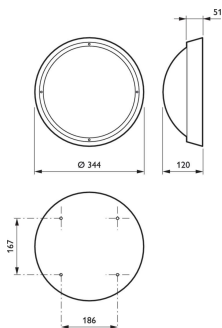

Dimbaar	Nee
Driver/VSA	Voedingsunit, regelend
Bedieningsinterface	Op sensor gebaseerde dimmer
Constance lichtopbrengst	Nee

Eigenschappen behuizing en afmetingen

Materiaal behuizing	Composiet materialen
Reflectormateriaal	-
Materiaal optiek	Polycarbonaat
Materiaal optische lichtkap/lens	Polycarbonaat
Fixation materiaal	Polyamide
Kleur behuizing	Wit

Afwerking optische lichtkap/lens	Opaal
Totale hoogte	120 mm
Totale diameter	344 mm

Keurmerken en classificaties

Beschermingsklasse	IP 65 [Bescherming tegen binnendringen van stof, straalwaterdicht]
IK-classificatie	IK10 [20 J, vandalismebestendig]
Beschermingsklasse IEC	Veiligheidsklasse I

Initiële prestaties (conform IEC)

Tolerantie lichtstroom	+/-10%
Aanvankelijke kleurkwaliteit	(0.43, 0.40) SDCM <3
Tolerantie energieverbruik	+/-10%

Toepassingsomstandigheden

Prestaties bij omgevingstemperatuur Tq	25 °C
Maximaal dimniveau	Niet van toepassing
Geschikt voor willekeurige schakeling	Ja

Productgegevens

Productnaam voor bestelling	WL120V LED16S/830 PSU EL3 MDU WH
Volledige productnaam	WL120V LED16S/830 PSU EL3 MDU WH
Full EOC	871869624108000
Bestelcode	24108000
Materiaalnr. (12NC)	910500454807
Lokale code	WL120V1683WHMEL
Numerator - Aantal per pak	1
EAN/UPC - product/behuizing	8718696241080
Numerator - Dozen per buitendoos	1
EAN/UPC - Case	8718696241080

Maatschets