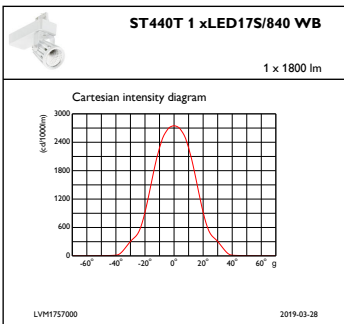

Fotometriska data

IFCC1_ST440T1xLED17S840WB