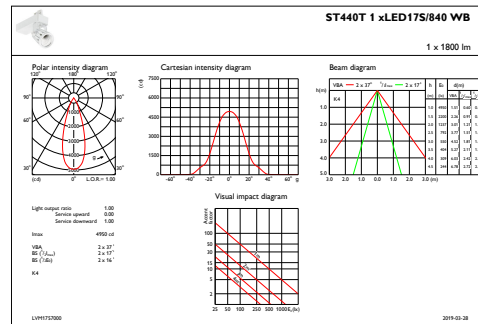

Måttskiss

EcoStyle ST440S/ST440T

Fotometriska data

IFCC1_ST440T1xLED17S840WB

IFAS1_ST440T1xLED17S840WB