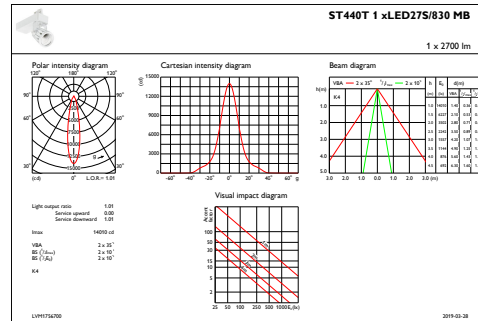

Fotometriska data

IFAS1_ST440T1xLED275S830MB