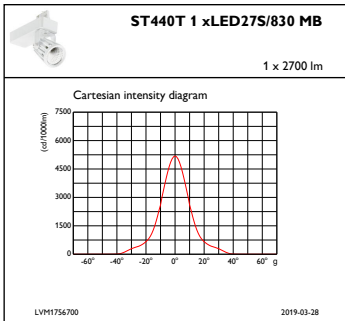

Fotometriska data

IFCC1_ST440T1xLED275S830MB